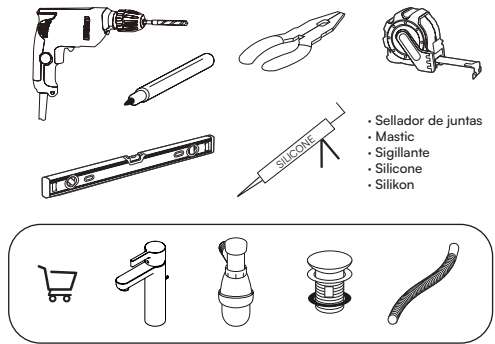

MANUALE D'USO E INSTALLAZIONE

ICON Totem

MAINTENANCE AND INSTALLATION MANUAL

ICON Totem

ANWEISUNGEN FÜR DIE ANLAGE

ENTREGAR A CLIENTE · A REMETTRE AU CLIENT · CONSEGNARE AL CLIENTE ·
GIVE CUSTOMER · GEBEN SIE DEM KUNDEN

- Artículos incluidos en la entrega
- Articles inclus dans la livraison
- Articoli inclusi nella confezione
- Included items
- Einschließende Artikel

- Herramientas Necesarias
- Outils nécessaires
- Strumenti necessari per la posa
- Required tools
- Erforderliche Werkzeuge