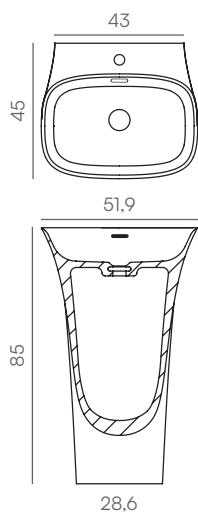

Tótem Levi · Totem Levi

Levi

Standard

blanco mate

Dimensiones · Dimensions (cm)

Válvula · Bonde click-clack

Válvula clic-clac con rebosadero
Bonde click-clack avec trop-plein

Inox