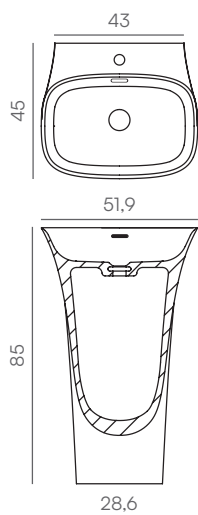

Tótem Levi · Totem Levi

Levi

Standard

blanco mate

Dimensiones · Dimensions (cm)

Válvula · Bonde click-clack

Válvula clic-clac con rebosadero
Bonde click-clack avec trop-plein

Inox

blanco mate

Misure • Abmessungen (cm)

Valvola • Ablaufsystem

Valvola clic-clac con troppopieno
Klick Klack-Ventil mit Überlauf

Inox

Sistema di fissaggio • Befestigungssystem

Sistema di fissaggio
Befestigungssystem