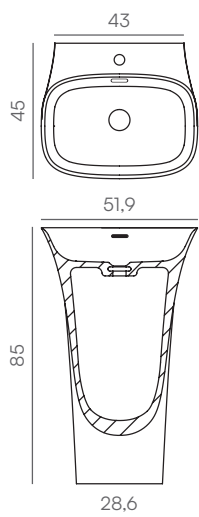

Tótem Levi · Totem Levi

Levi

Standard

blanco mate

Dimensiones · Dimensions (cm)

Válvula · Bonde click-clack

Válvula clic-clac con rebosadero
Bonde click-clack avec trop-plein

Inox

Tacto sedoso
Toucher soyeux

Levi totem

Levi

Standard

blanco mate

Sizes (cm)

Drain

Clic-clac drain with overflow