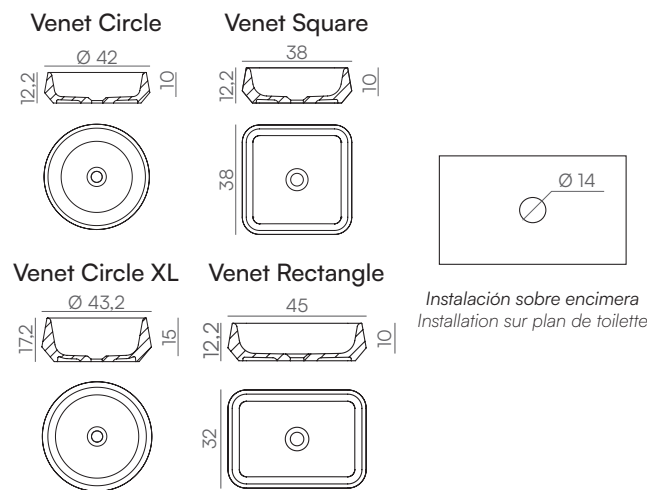

Lavabo Venet Square • Vasque Venet Square

Venet

Standard

blanco mate

Dimensiones • Dimensions (cm)

Válvula • Bonde click-clack

	Válvula clic-clac Bonde click-clack	Inox	
	Válvula de salida libre Bonde à écoulement libre	Inox	
	Válvula Pop Down Bonde Pop Down	Inox	
	Válvula plana Bonde plate	Inox	

Venet basin

Venet

Standard

blanco mate

Sizes (cm)

Drain

	Click-clac drain	Inox	
	Free outlet drain	Inox	
	Pop Down drain	Inox	
	Flat drain	Inox	

Technical information

Venet

Standard

blanco mate

Misure • Abmessungen (cm)

Valvola • Ablaufsystem

	Valvola clic-clac Klick Klack-Ventil	Inox	
	Valvola scarico libero Freies Auslassventil	Inox	
	Valvola Pop Down Pop-Down-Ventil	Inox	
	Valvola piatta Flaches Ventil	Inox	