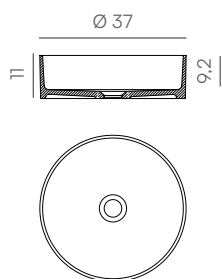

Resistente al fuego
Résistant au feu

Material sin sílice
Matériel sans silice

Fácil reparación
Réparation facile

Tai basin

Tai

Standard

blanco mate

Sizes (cm)