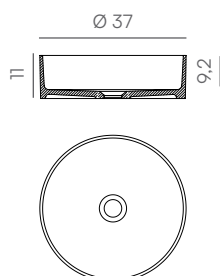

Lavabo Tai - Vasque Tai

Tai

Standard

blanco mate

Dimensiones • Dimensions (cm)

Instalación sobre encimera
Installation sur plan de toilette

Válvula • Bonde click-clack

Válvula clic-clac
Bonde click-clack

Inox

Válvula de salida libre
Bonde à écoulement libre

Inox

Válvula Pop Down
Bonde Pop Down

Inox

Válvula plana
Bonde plate

Inox

Especificaciones técnicas • Spécificités techniques