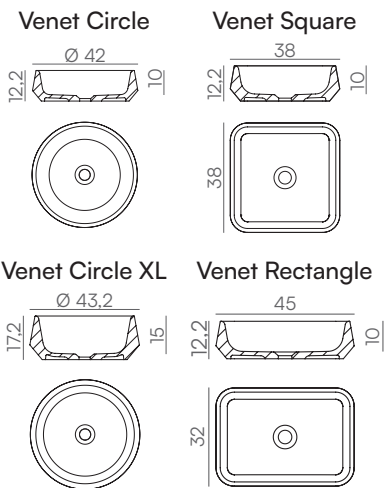

Lavabo Echo 60 - Vasque Echo 60

Echo

Standard

blanco mate blanco brillo

Dimensiones • Dimensions (cm)

Instalación sobre encimera
Installation sur plan de toilette

Válvula • Bonde click-clack

	Válvula clic-clac Bonde click-clack	Inox - Blanco mate	
	Válvula Pop Down Bonde Pop Down	Inox	
	Válvula plana Bonde plate	Inox	

Echo 60 basin

Echo

Standard

blanco mate blanco brillo

Sizes (cm)

Installation above worktop

Drain

Clic-clac drain

Echo

Standard

blanco mate blanco brillo

Misure • Abmessungen (cm)

Installazione • Intallation

Valvola • Ablaufsystem

	Valvola clic-clac Klick Klack-Ventil	Inox - Blanco mate	
	Valvola Pop Down Pop-Down-Ventil	Inox	
	Valvola piatta Flaches Ventil	Inox	