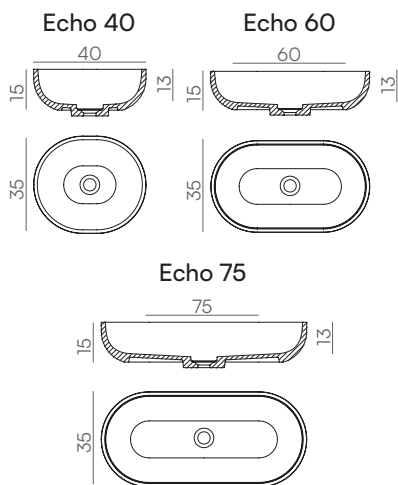

Echo

Standard

blanco mate blanco brillo

Misure • Abmessungen (cm)

Installazione • Intallation

Valvola • Ablaufsystem

	Valvola clic-clac Klick Klack-Ventil	Inox - Blanco mate	
	Valvola Pop Down Pop-Down-Ventil	Inox	
	Valvola piatta Flaches Ventil	Inox	