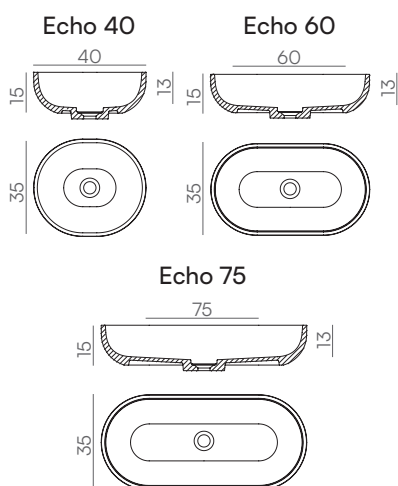

Lavabo Echo 60 - Vasque Echo 60

Echo

Standard

blanco mate blanco brillo

Dimensiones • Dimensions (cm)

Instalación sobre encimera
Installation sur plan de toilette

Válvula • Bonde click-clack

	Válvula clic-clac Bonde click-clack	Inox - Blanco mate	
	Válvula Pop Down Bonde Pop Down	Inox	
	Válvula plana Bonde plate	Inox	

Echo 60 basin

Echo

Standard

blanco mate blanco brillo

Sizes (cm)

Installation above worktop

Drain

Clic-clac drain