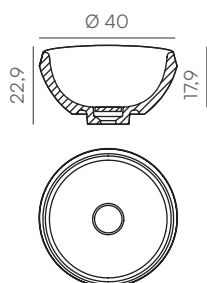

Lavabi Chrea - Waschbecken Chrea

Chrea

Standard

blanco mate

Misure • Abmessungen (cm)

Installazione • Intallation

Valvola • Ablaufsystem

Valvola clic-clac Dolotek
Dolotek Klick Klack-Ventil