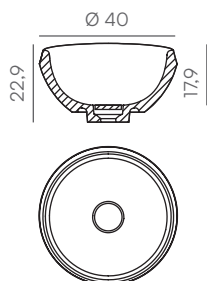

Lavabo Chrea - Vasque Chrea

Chrea

Standard

blanco mate

Dimensiones • Dimensions (cm)

Instalación sobre encimera
Installation sur plan de toilette

Válvula • Bonde click-clack

Válvula clic-clac Dolotek
Bonde click-clack Dolotek

Lavabi Chrea - Waschbecken Chrea

Chrea

Standard

blanco mate

Misure • Abmessungen (cm)

Installazione • Intallation

Valvola • Ablaufsystem

Valvola clic-clac Dolotek
Dolotek Klick Klack-Ventil