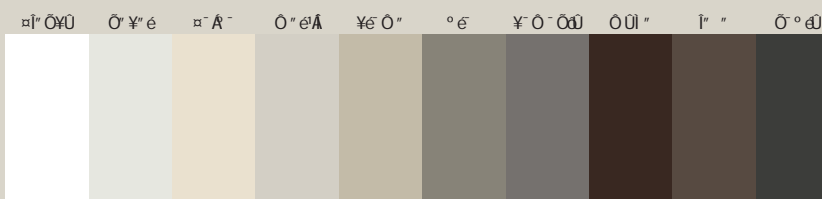

On-top

hő Öκ" éx

d" Í Pž h

P" űé" Ī O" «" -

h" " í ŪÖ

hÁ-í ŸÖ