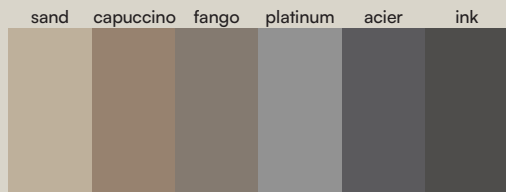

Lavabos On-top Rectangle XL Beton NCS S 3040-Y60R - Vasques On-top Rectangle XL Beton NCS S 3040-Y60R

On-top

Standard

Ral / NCS

Naturally Made

Season

Dimensiones • Dimensions (cm)

On-Top Circle

On-Top Square

On-Top Oval

On-Top Rectangle

On-Top Circle XL

On-Top Square XL

On-Top Oval XL

On-Top Rectangle XL

acquabella

Inox
Negro / Noir

* Válvula de desagüe en color inox o negro y tapón de Akron en cualquier color.
* Bonde en couleur acier ou noir et bouchon Akron dans n'importe quelle couleur.

Especificaciones técnicas • Spécificités techniques