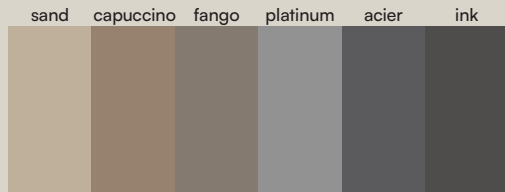

Ral / NCS

Naturally Made