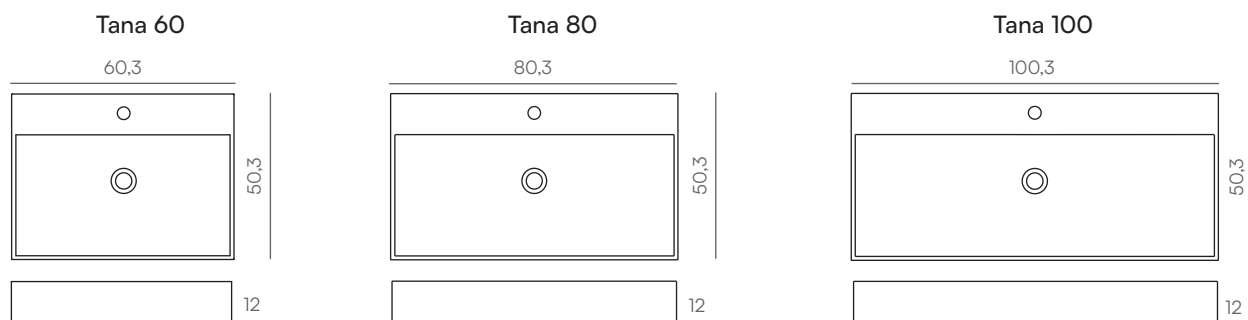

Opcional

Included

SOLID[®]
SURFACE

12
cm

Piani lavabo Tana 100 • Waschtische Tana 100

Tana

Standard

blanco mate

Misure • Abmessungen (cm)

Valvola • Ablaufsystem

Valvola clic-clac
Click Clack-Ventil

Inox

Valvola Pop Down
Pop-Down-Ventil

Inox

Valvola scarico libero
Freies Auslassventil

Inox