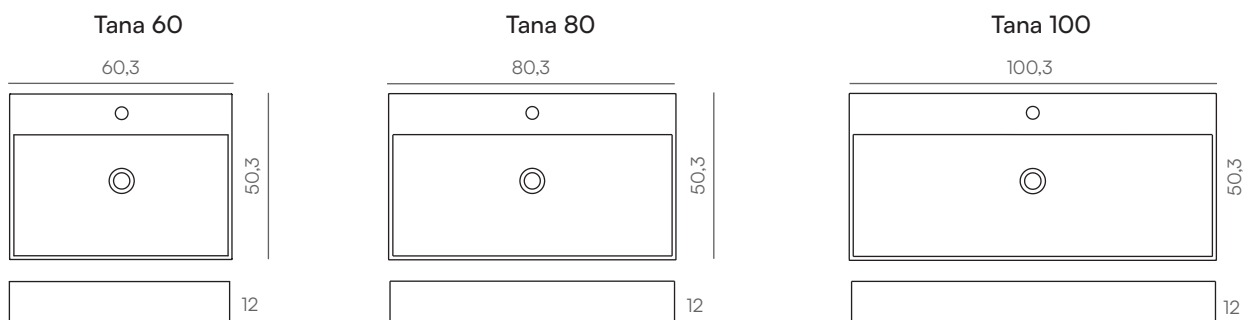

SOLID®
SURFACE

12
cm

Tana

Standard

blanco mate

Sizes (cm)