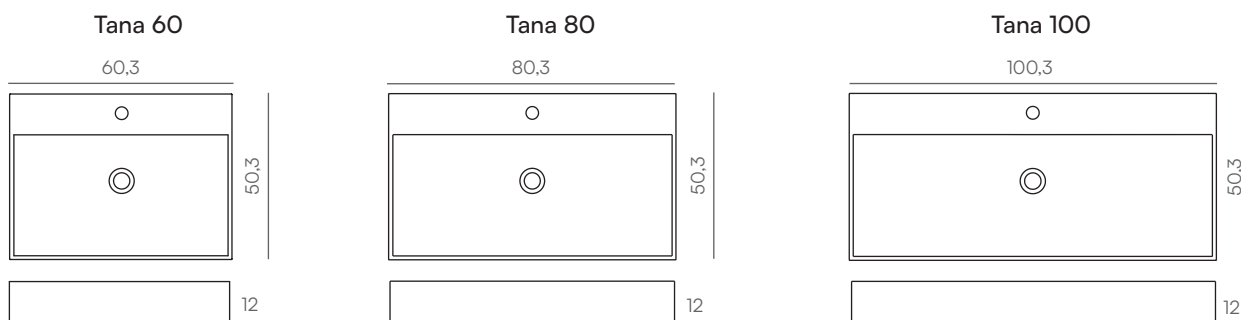

SOLID[®]
SURFACE

12
cm

Encimera Tana 100- Plan de toilette Tana 100

Tana

Standard

blanco mate

Dimensiones • Dimensions (cm)

Válvula • Bonde