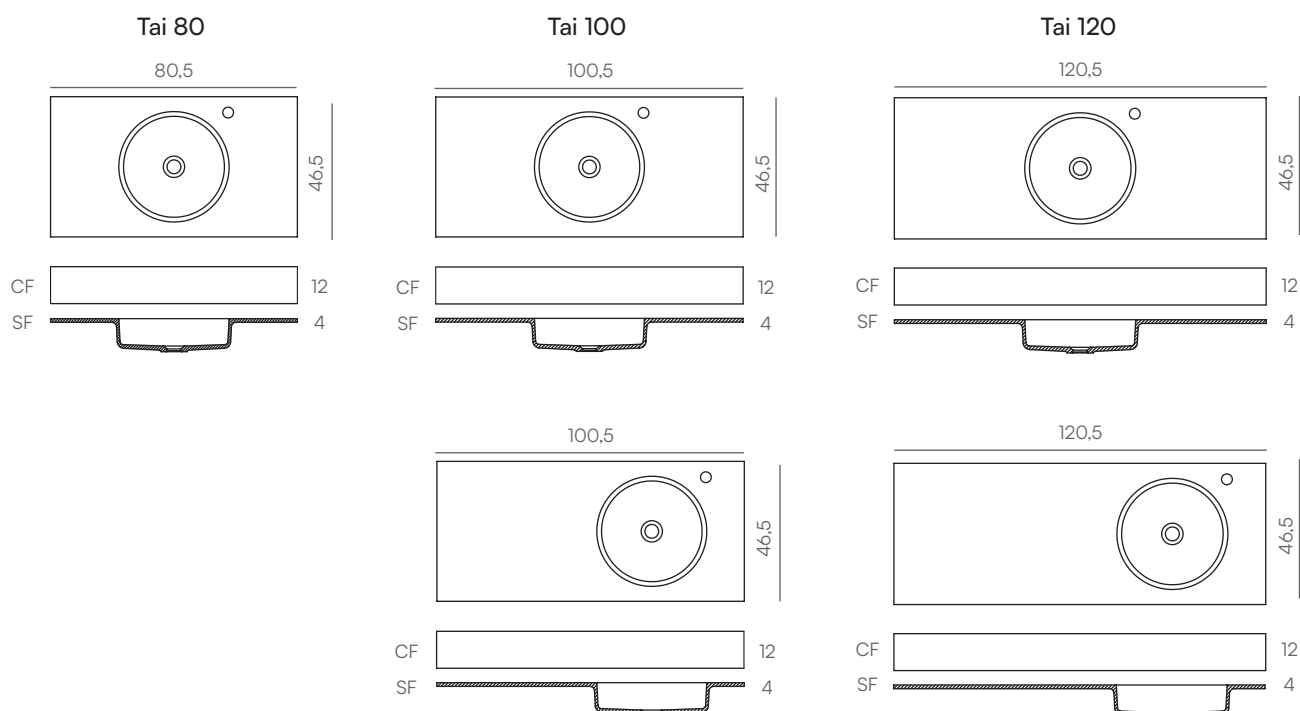

SOLID[®]
SURFACE

12 CF
cm

1,2 SF
cm

Encimera Tai 80 - Plan de toilette Tai 80

Tai

Standard

blanco mate

Dimensiones • Dimensions (cm)

Válvula • Bonde

Válvula clic-clac
Bonde click-clack

Inox

Válvula Pop Down
Bonde Pop Down

Inox

Válvula de salida libre
Bonde à écoulement libre

Inox

Válvula plana
Bonde plate