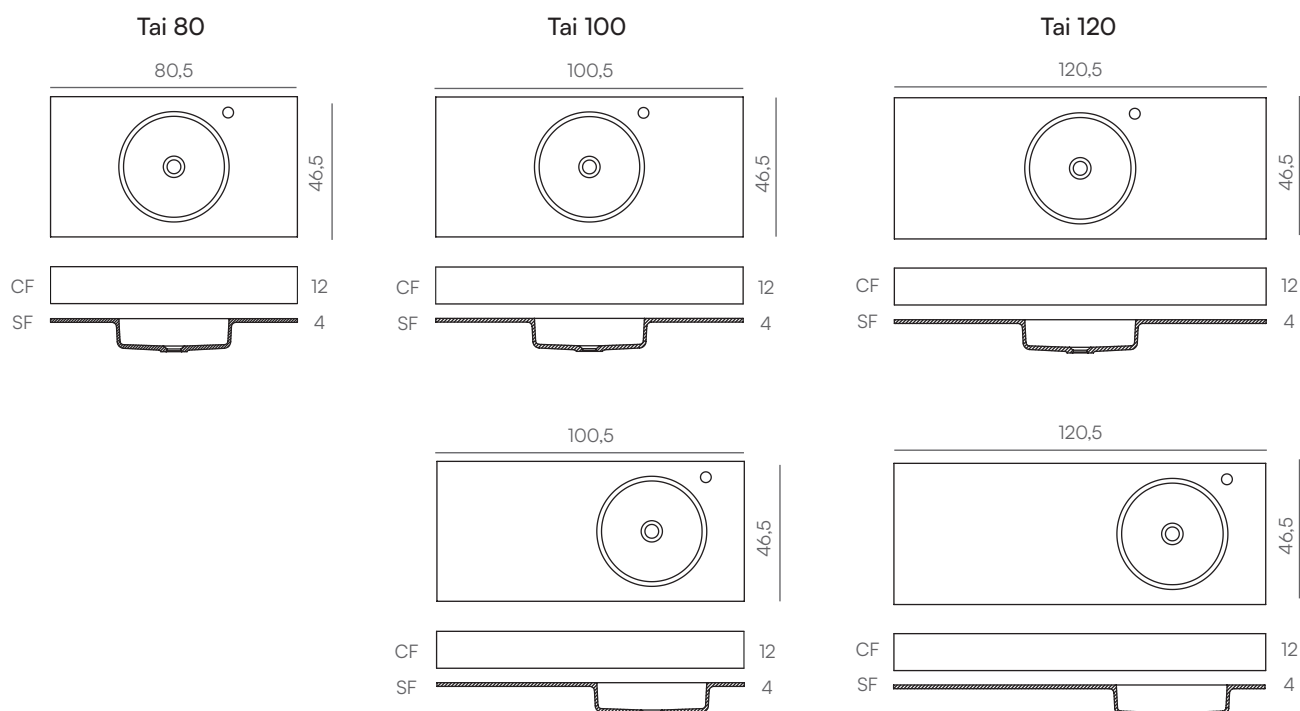

acquabella

SOLID[®]
SURFACE

12 CF
cm

1,2 SF
cm

Piani lavabo Tai 80 - Waschtische Tai 80

Tai

Standard

blanco mate

Misure • Abmessungen (cm)

Valvola • Ablaufsystem

Valvola clic-clac
Click Clack-Ventil

Inox

Valvola Pop Down
Pop-Down-Ventil

Inox

Valvola scarico libero
Freies Auslassventil

Inox