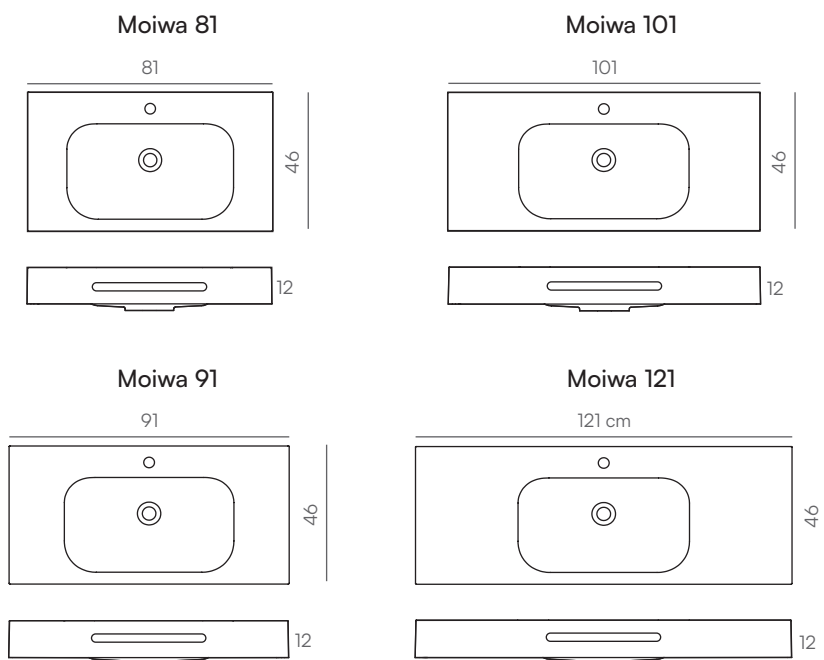

Opcional • Optionnel

Incluido • Inclus

1ENCMOI-02

Moiwa 121 worktop

## Sizes (cm)