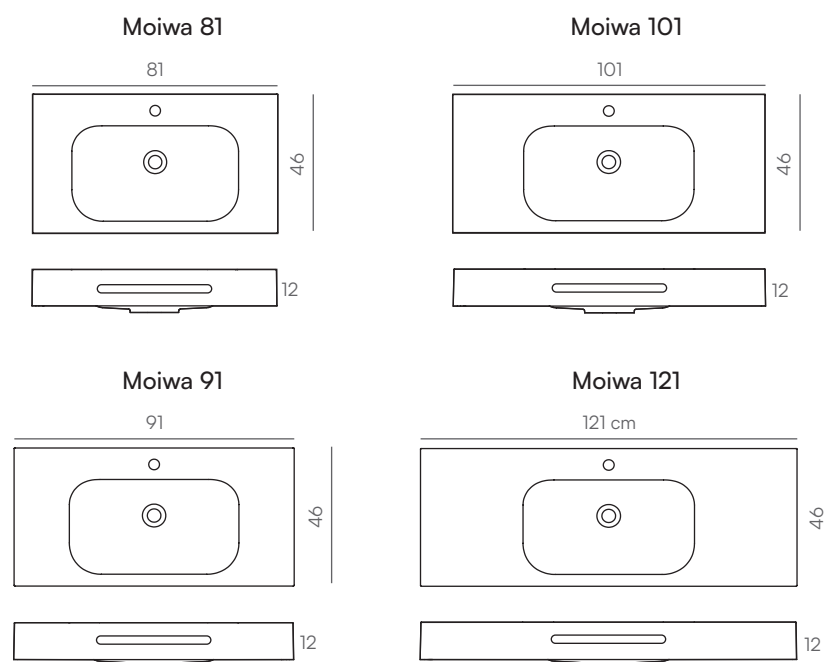

Encimera Moiwa 121 · Plan de toilette Moiwa 121

## Dimensiones · Dimensions (cm)

## Sizes (cm)

## Misure • Abmessungen (cm)