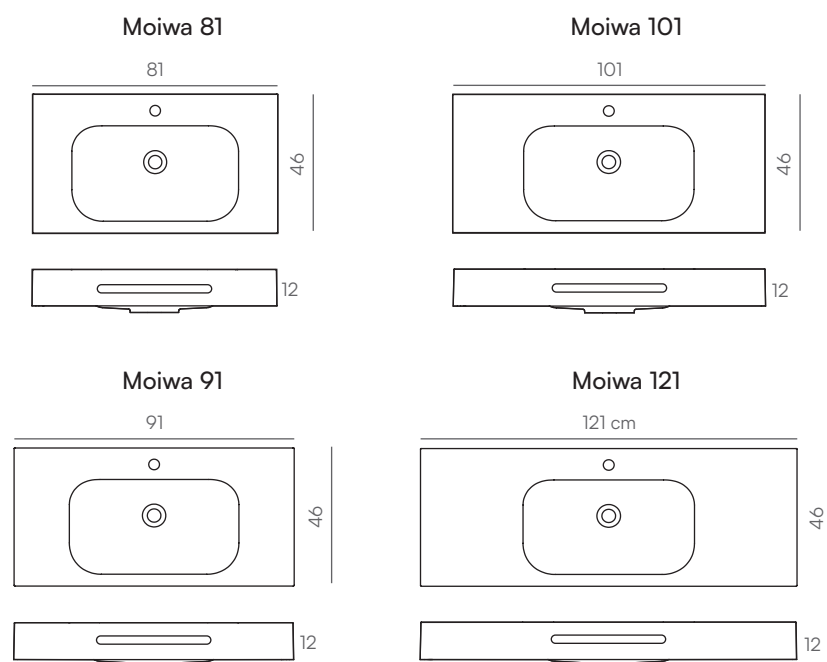

## Sizes (cm)

Piani lavabo Moiwa 121 - Waschtische Moiwa 121

## Misure • Abmessungen (cm)