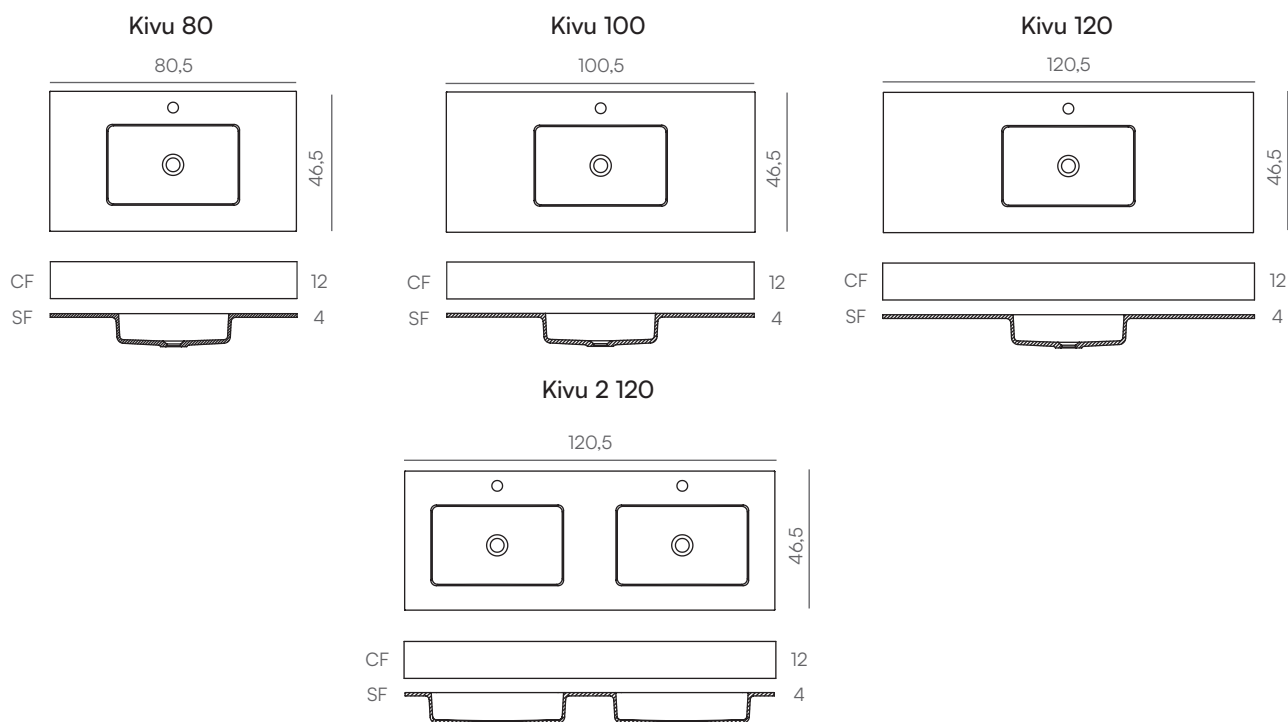

acquabella

SOLID[®]
SURFACE

12 CF
cm

1,2 SF
cm

Piani lavabo Kivu 120 - Waschtische Kivu 120

Kivu

Standard

blanco mate

Misure • Abmessungen (cm)

Valvola • Ablaufsystem

Valvola clic-clac
Click Clack-Ventil

Inox

Valvola Pop Down
Pop-Down-Ventil

Inox

Valvola scarico libero
Freies Auslassventil

Inox