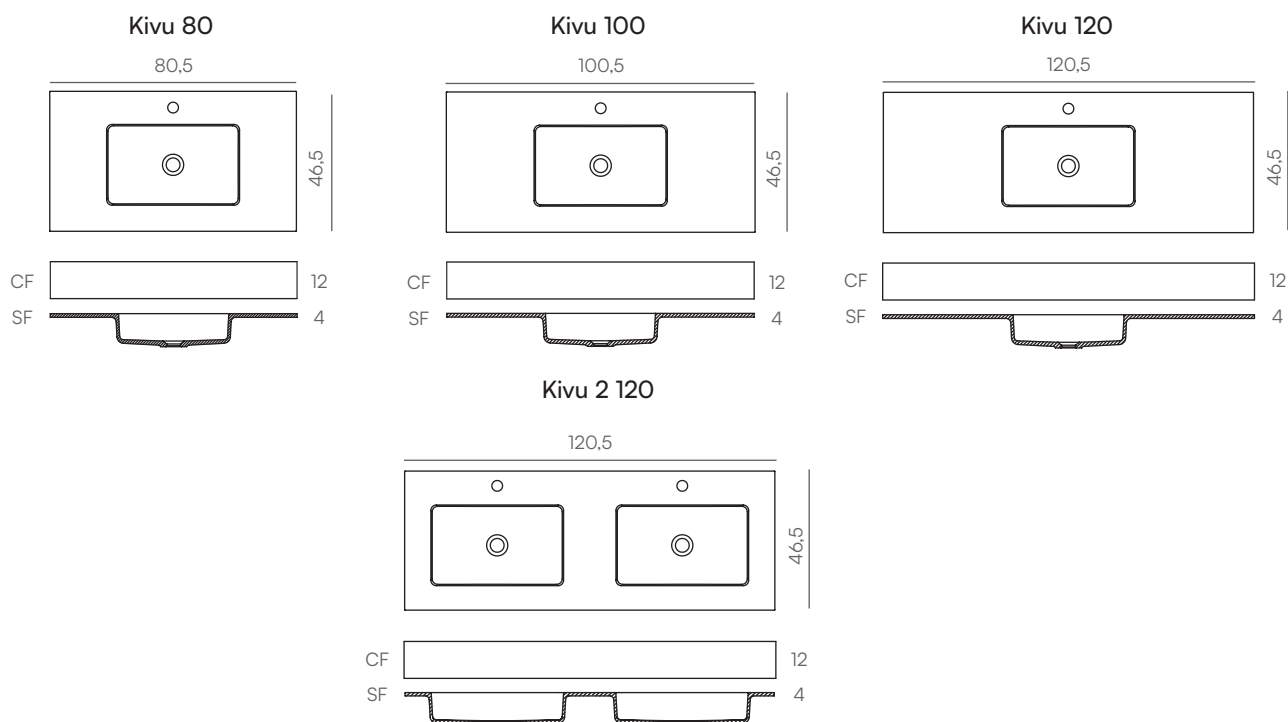

acquabella

SOLID[®]
SURFACE

12 CF
cm

1,2 SF
cm

Encimera Kivu 120- Plan de toilette Kivu 120

Kivu

Standard

blanco mate

Dimensiones • Dimensions (cm)

Válvula • Bonde

Válvula clic-clac
Bonde click-clack

Inox

Válvula Pop Down
Bonde Pop Down

Inox

Válvula de salida libre
Bonde à écoulement libre

Inox