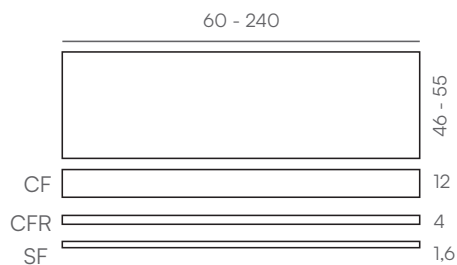

acquabella

Encimera One CF Beton sky 180x50 cm - Plan de toilette One CF Beton sky 180x50 cm

One

Standard

Ral / NCS

Naturally Made

Season

Dimensiones • Dimensions (cm)

Toallero · Porte-serviettes (cm)

- 

Toallero Show frontal
Porte-serviettes Show frontale

40 x 4

- 

Toallero Show derecho
Porte-serviettes Show droit

40 x 4

- 

Toallero Show izquierdo
Porte-serviettes Show gauche

40 x 4

Textura · Texture

Copete · Socle (cm)

- 

Copete
Socle

60-240 x 3 x 1,6

Sistema de fijación · Système de fixation