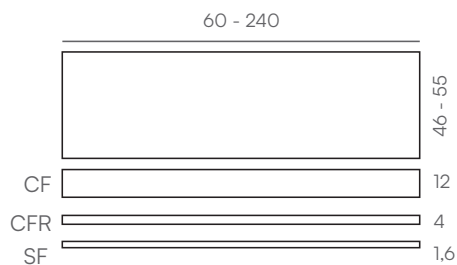

acquabella

Piani lavabo One CF Beton sky 180x50 cm - Waschtische One CF Beton sky 180x50 cm

One

Standard

Ral / NCS

Naturally Made

Season

Misure • Abmessungen (cm)

acquabella

Porta asciugamani • Handtuchhalter (cm)

Finiture • Oberfläche

Bordo rialzato • Wischleiste (cm)

Sistema di fissaggio • Befestigungssystem

Specifiche tecniche • Technische spezifikationen