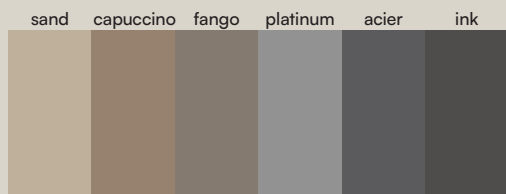

Ral / NCS

Naturally Made