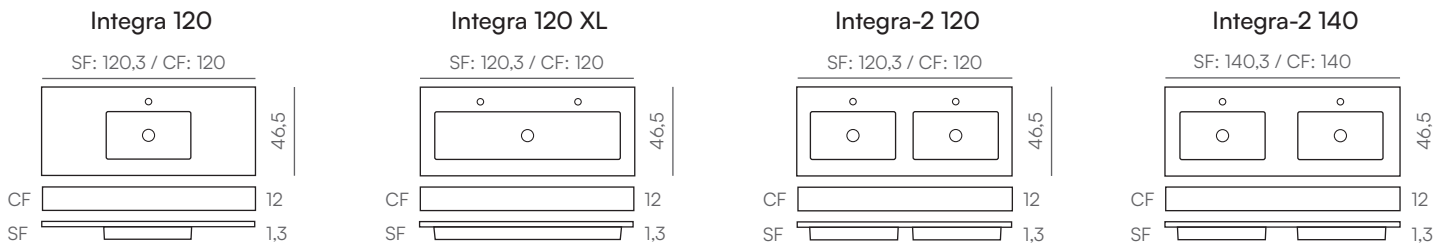

Encimera Integra CF 120 Slate NCS S 2030-Y60R ·
Plans de toilette Integra CF 120 Slate NCS S 2030-Y60R

Integra

Standard

Ral / NCS

Naturally Made

Season

Dimensiones · Dimensions (cm)

acquabella

Dimensiones • Dimensions (cm)

Lavabos • Vasques (cm)

Textura • Texture

Válvula • Bonde click-clack

Válvula clic-clac Akron
Bonde click-clack Akron

Inox
Negro / Noir

Válvula de salida libre Akron
Bonde à écoulement libre Akron

60-120 x 3 x 1,6

Toallero • Porte-serviettes (cm)

Toallero Show frontal
Porte-serviettes Show frontale

40 x 4

Integra CF

Sistema de fijación • Système de fixation

Sistema de fijación
Système de fixation

Integra CF Integra SF