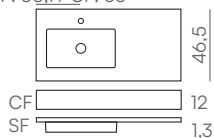

Season

Sizes (cm)

Integra 60

SF: 60,3 / CF: 60

Integra 80

SF: 80,3 / CF: 80

Integra 90

SF: 90,3 / CF: 90

Integra 100

SF: 100,3 / CF: 100

Integra 100 Sx

SF: 100,3 / CF: 100
SF: 30,1 / CF: 33

Integra 100 Dx

SF: 100,3 / CF: 100
SF: 30,1 / CF: 33

Integra 120 Sx

SF: 120,3 / CF: 120
SF: 30,1 / CF: 33