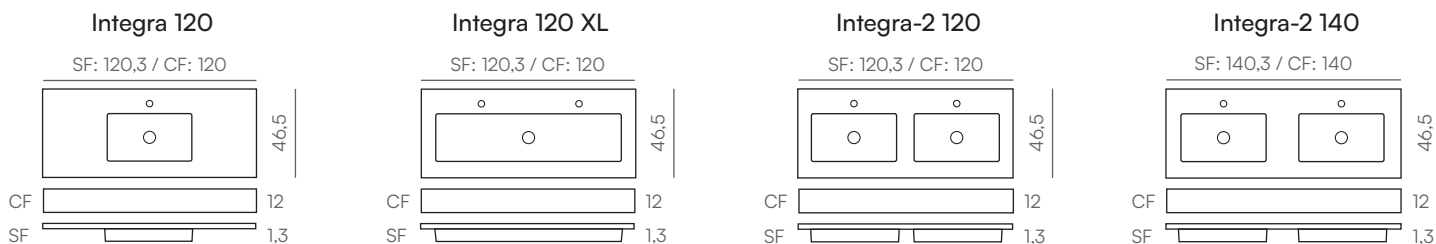

Season

Misure • Abmessungen (cm)

acquabella

Misure · Abmessungen (cm)

Lavabi · Waschbecken (cm)

Finiture · Oberfläche

Valvola · Ablaufsystem

<p>Valvola clic-clac Akron Akron Klick Klack-Ventil</p>	<p>Inox Nero / Schwarz</p>	<p>Valvola uscita libera Akron Nicht verschließbares Ventil Akron</p>	<p>Inox Nero / Schwarz</p>
--	------------------------------------	--	------------------------------------