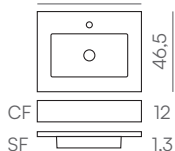

Resistente a la hidrólisis.
0% poliéster ortoftálico.
Résistant à l'hydrolyse.
0% polyester orthoftálico.

Material sin sílice
Matériel sans silice

NOTA: Integra SF, agujero de grifería incluido, centrado con respecto al lavabo. Integra CF, agujero de grifería incluido, centrado con respecto al lavabo. Posibilidad, bajo pedido, de no incluirlo.
NOTE: Integra SF trou de robinetterie pré-percé, centré par rapport à la vasque. Integra CF par défaut trou de robinetterie pré-percé. Possibilité sur demande spécifique, sans trou de robinetterie.

Season

Sizes (cm)

Integra 60

SF: 60,3 / CF: 60

Integra 80

SF: 80,3 / CF: 80

Integra 90

SF: 90,3 / CF: 90