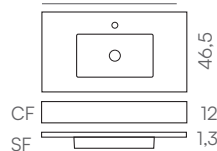

Season

Sizes (cm)

Integra 60

SF: 60,3 / CF: 60

Integra 80

SF: 80,3 / CF: 80

Integra 90

SF: 90,3 / CF: 90

Integra 100

SF: 100,3 / CF: 100

Integra 100 Sx

SF: 100,3 / CF: 100
SF: 30,1 / CF: 33

Integra 100 Dx

SF: 100,3 / CF: 100
SF: 30,1 / CF: 33

Integra 120 Sx

SF: 120,3 / CF: 120
SF: 30,1 / CF: 33