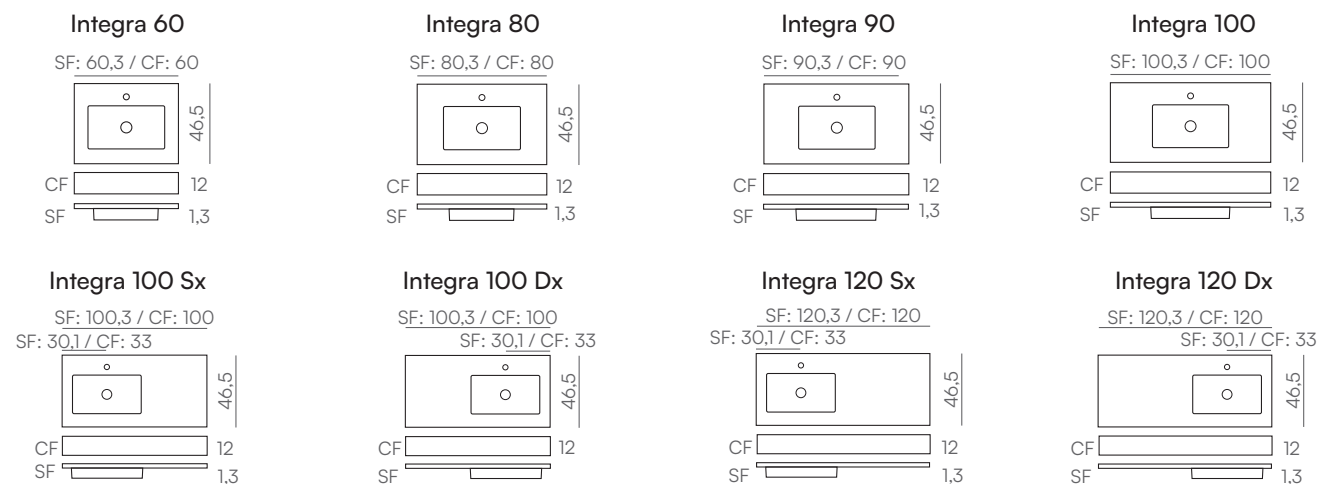

Encimera Integra CF 120 Slate NCS S 2030-Y60R ·
Plans de toilette Integra CF 120 Slate NCS S 2030-Y60R

Integra

Standard

Ral / NCS

Naturally Made

Season

Dimensiones · Dimensions (cm)

acquabella

Dimensiones • Dimensions (cm)

Lavabos • Vasques (cm)

Textura • Texture

Válvula • Bonde click-clack

Válvula clic-clac Akron
Bonde click-clack Akron

Inox
Negro / Noir

Válvula de salida libre Akron
Bonde à écoulement libre Akron

60-120 x 3 x 1,6

Toallero • Porte-serviettes (cm)

Toallero Show frontal
Porte-serviettes Show frontale

40 x 4

Integra CF

Sistema de fijación • Système de fixation

Sistema de fijación
Système de fixation

Integra CF Integra SF