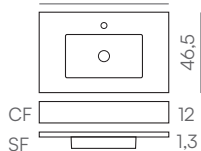

Season

Sizes (cm)

Integra 60

SF: 60,3 / CF: 60

Integra 80

SF: 80,3 / CF: 80

Integra 90

SF: 90,3 / CF: 90

Integra 100

SF: 100,3 / CF: 100

Integra 100 Sx

SF: 100,3 / CF: 100
SF: 30,1 / CF: 33

Integra 100 Dx

SF: 100,3 / CF: 100
SF: 30,1 / CF: 33

Integra 120 Sx

SF: 120,3 / CF: 120
SF: 30,1 / CF: 33