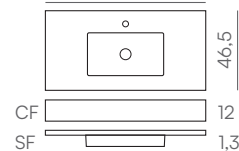

Season

Sizes (cm)

Integra 60

SF: 60,3 / CF: 60

Integra 80

SF: 80,3 / CF: 80

Integra 90

SF: 90,3 / CF: 90

Integra 100

SF: 100,3 / CF: 100

Integra 100 Sx

SF: 100,3 / CF: 100
SF: 30,1 / CF: 33

Integra 100 Dx

SF: 100,3 / CF: 100
SF: 30,1 / CF: 33

Integra 120 Sx

SF: 120,3 / CF: 120
SF: 30,1 / CF: 33