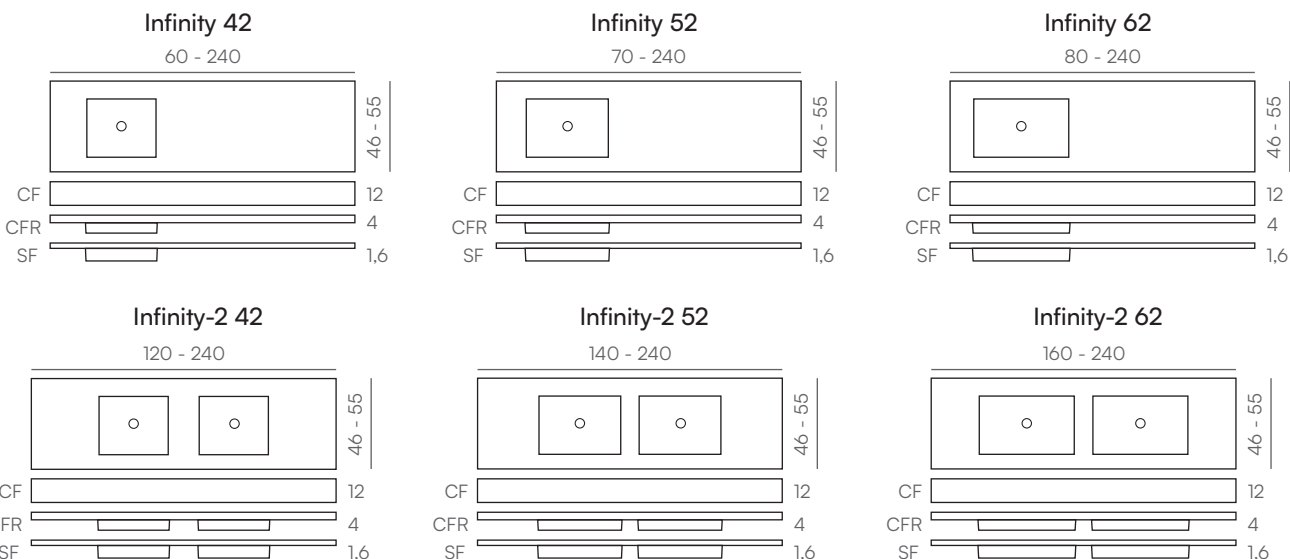

acquabella

Encimera Infi nity 52 CF Arabba capuccino 200x50 cm · Plan de toilette Infi nity 52 CF Arabba capuccino 200x50 cm

Infinity

Standard

Ral / NCS

Naturally Made

Season

Dimensiones · Dimensions (cm)

NOTA: Las medidas máximas pueden variar entre ±0,5% en largo y ancho.
NOTE: Les dimensions maximales peuvent varier aprox. ± 0,5%.

NOTA: Es necesario añadir el diseño de la encimera con todas las medidas en cada pedido.
NOTE: Il est nécessaire de joindre un croquis coté à chanque commande d'un plan de toilette.

Dimensiones · Dimensions (cm)

Lavabos · Vasques (cm)

Encimera · Plans de toilette			
	Lavabo 42 Vasque 42	30 x 42 x 10	Infinity 60 - 240
	Lavabo 52 Vasque 52	30 x 52 x 10	Infinity 70 - 240
	Lavabo 52 Round Vasque 52 Round	30 x 52 x 10	Infinity 70 - 240
	Lavabo 62 Vasque 62	30 x 62 x 10	Infinity 80 - 240

Textura · Texture

Copete · Socle (cm)

Sistema de fijación · Système de fixation

Toallero · Porte-serviettes (cm)

	Toallero Show frontal Porte-serviettes Show frontale	40 x 4	Infinity CF
	Toallero Show derecho Porte-serviettes Show droit	40 x 4	
	Toallero Show izquierdo Porte-serviettes Show gauche	40 x 4	