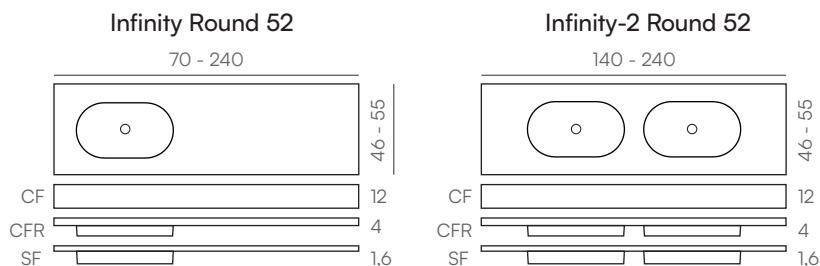

Fixing system

	Fixing system	Infinity CF	Infinity CFR	Infinity SF
				-

Towel rail (cm)

		Infinity CF
	Front towel rail Show	40 x 4
	Right towel rail Show	40 x 4
	Left towel rail Show	40 x 4

Technical information

Piani lavabo Infinity 52 CF Arabba capuccino 200x50 cm · Waschtische Infinity 52 CF Arabba capuccino 200x50 cm

Infinity

Standard

Ral / NCS

Naturally Made

Season

Misure · Abmessungen (cm)

NOTA: Le dimensioni massime possono variare di $\pm 0,5\%$ in lunghezza e larghezza.
HINWEIS: Die maximalen Abmessungen in Länge und Breite um $\pm 0,5\%$ variieren.

NOTA: è necessario aggiungere il disegno del TOP con tutte le misure in ogni ordine.
HINWEIS: Es ist erforderlich bei der Bestellung von Waschtische, eine Skizze mit allen Abmessungen beizufügen.

Misure · Abmessungen (cm)

Lavabi · Waschbecken (cm)

Piani plavabo · Waschtische

	Lavabo 42 Waschbecken 42	30 x 42 x 10	Infinity 60 - 240
	Lavabo 52 Waschbecken 52	30 x 52 x 10	Infinity 70 - 240
	Lavabo 52 Round Waschbecken 52 Round	30 x 52 x 10	Infinity 70 - 240
	Lavabo 62 Waschbecken 62	30 x 62 x 10	Infinity 80 - 240