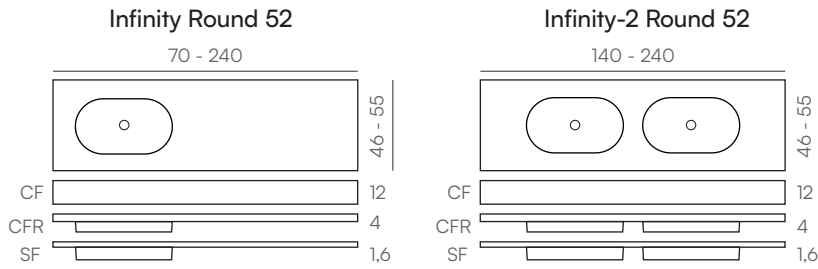

acquabella

Encimera Infi nity 52 CF Arabba capuccino 200x50 cm · Plan de toilette Infi nity 52 CF Arabba capuccino 200x50 cm

Infinity

Standard

Ral / NCS

Naturally Made

Season

Dimensiones · Dimensions (cm)

NOTA: Las medidas máximas pueden variar entre ±0,5% en largo y ancho.
NOTE: Les dimensions maximales peuvent varier aprox. ± 0,5%.

NOTA: Es necesario añadir el diseño de la encimera con todas las medidas en cada pedido.
NOTE: Il est nécessaire de joindre un croquis coté à chanque commande d'un plan de toilette.

Dimensiones · Dimensions (cm)

Lavabos · Vasques (cm)

Encimera · Plans de toilette			
	Lavabo 42 Vasque 42	30 x 42 x 10	Infinity 60 - 240
	Lavabo 52 Vasque 52	30 x 52 x 10	Infinity 70 - 240
	Lavabo 52 Round Vasque 52 Round	30 x 52 x 10	Infinity 70 - 240
	Lavabo 62 Vasque 62	30 x 62 x 10	Infinity 80 - 240

Textura · Texture

Copete · Socle (cm)

Sistema de fijación · Système de fixation

Toallero · Porte-serviettes (cm)

	Toallero Show frontal Porte-serviettes Show frontale	40 x 4	Infinity CF
	Toallero Show derecho Porte-serviettes Show droit	40 x 4	
	Toallero Show izquierdo Porte-serviettes Show gauche	40 x 4	