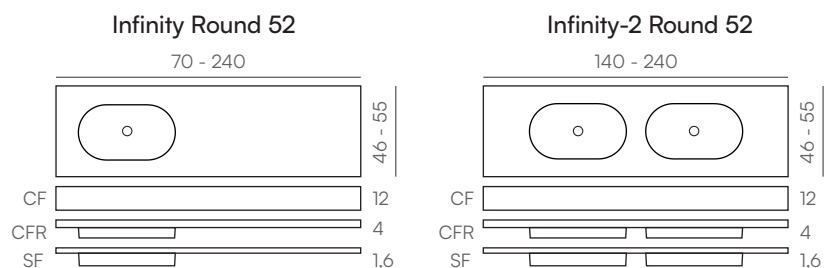

Textura · Texture

Copete · Socle (cm)

Sistema de fijación · Système de fixation

Toallero · Porte-serviettes (cm)

	Toallero Show frontal Porte-serviettes Show frontale	40 x 4	Infinity CF
	Toallero Show derecho Porte-serviettes Show droit	40 x 4	
	Toallero Show izquierdo Porte-serviettes Show gauche	40 x 4	

Incluido · Inclus

Opcional · Optionnel

TENCINFC-01

Infinity 52 CF Arabba worktop capuccino 200x50 cm

Infinity

Standard

Ral / NCS

Naturally Made

Season

Sizes (cm)

Sizes (cm)

Basins (cm)

Worktop			
	Basin 42	30 x 42 x 10	Infinity 60 - 240
	Basin 52	30 x 52 x 10	Infinity 70 - 240
	Basin 52 Round	30 x 52 x 10	Infinity 70 - 240
	Basin 62	30 x 62 x 10	Infinity 80 - 240

Piani lavabo Infinity 52 CF Arabba capuccino 200x50 cm · Waschtische Infinity 52 CF Arabba capuccino 200x50 cm

Infinity

Standard

Ral / NCS

Naturally Made

Season

Misure · Abmessungen (cm)

NOTA: Le dimensioni massime possono variare di $\pm 0,5\%$ in lunghezza e larghezza.
HINWEIS: Die maximalen Abmessungen in Länge und Breite um $\pm 0,5\%$ variieren.