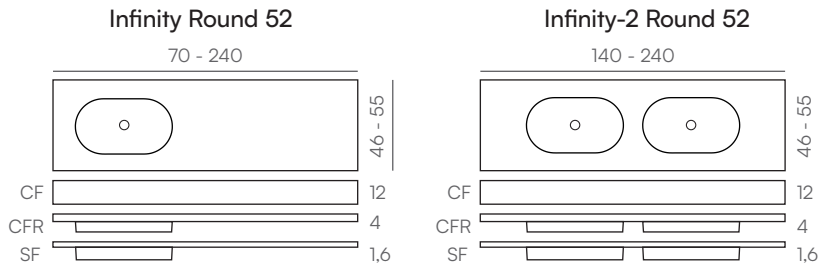

Fixing system

	Fixing system	Infinity CF 	Infinity CFR 	Infinity SF -
--	---------------	---	--	---------------

Towel rail (cm)

			Infinity CF
	Front towel rail Show	40 x 4	
	Right towel rail Show	40 x 4	
	Left towel rail Show	40 x 4	

Piani lavabo Infinity 52 CF Arabba capuccino 200x50 cm · Waschtische Infinity 52 CF Arabba capuccino 200x50 cm

Infinity

Standard

Ral / NCS

Naturally Made

Season

Misure · Abmessungen (cm)

NOTA: Le dimensioni massime possono variare di $\pm 0,5\%$ in lunghezza e larghezza.
HINWEIS: Die maximalen Abmessungen in Länge und Breite um $\pm 0,5\%$ variieren.

Lavabi · Waschbecken (cm)

Piani plavabo · Waschtische

	Lavabo 42 Waschbecken 42	30 x 42 x 10	Infinity 60 - 240
	Lavabo 52 Waschbecken 52	30 x 52 x 10	Infinity 70 - 240
	Lavabo 52 Round Waschbecken 52 Round	30 x 52 x 10	Infinity 70 - 240
	Lavabo 62 Waschbecken 62	30 x 62 x 10	Infinity 80 - 240