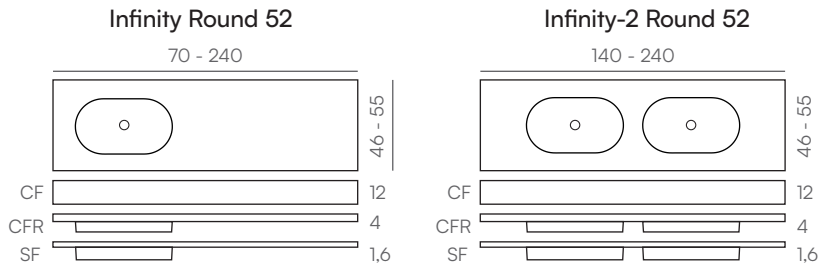

acquabella

Encimera Infi nity 52 CF Arabba capuccino 200x50 cm · Plan de toilette Infi nity 52 CF Arabba capuccino 200x50 cm

Infinity

Standard

Ral / NCS

Naturally Made

Season

Dimensiones · Dimensions (cm)

NOTA: Las medidas máximas pueden variar entre ±0,5% en largo y ancho.
NOTE: Les dimensions maximales peuvent varier aprox. ± 0,5%.

NOTA: Es necesario añadir el diseño de la encimera con todas las medidas en cada pedido.
NOTE: Il est nécessaire de joindre un croquis coté à chanque commande d'un plan de toilette.

Dimensiones · Dimensions (cm)

Lavabos · Vasques (cm)

Encimera · Plans de toilette			
	Lavabo 42 Vasque 42	30 x 42 x 10	Infinity 60 - 240
	Lavabo 52 Vasque 52	30 x 52 x 10	Infinity 70 - 240
	Lavabo 52 Round Vasque 52 Round	30 x 52 x 10	Infinity 70 - 240
	Lavabo 62 Vasque 62	30 x 62 x 10	Infinity 80 - 240

Textura · Texture

Copete · Socle (cm)

Toallero · Porte-serviettes (cm)

			Infinity CF
	Toallero Show frontal Porte-serviettes Show frontale	40 x 4	
	Toallero Show derecho Porte-serviettes Show droit	40 x 4	
	Toallero Show izquierdo Porte-serviettes Show gauche	40 x 4	