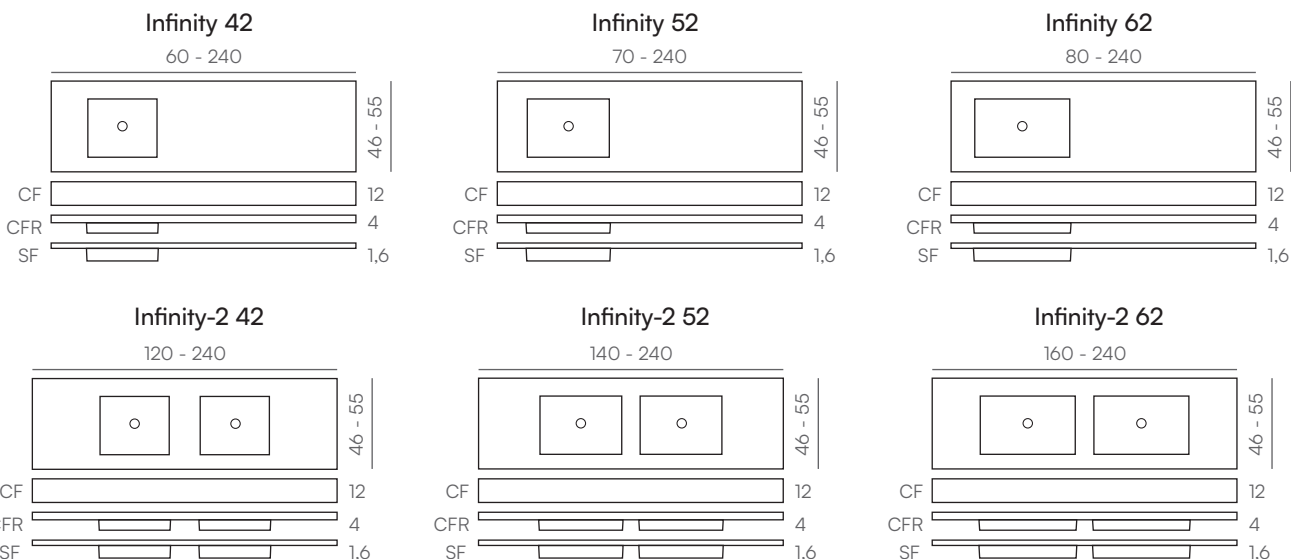

acquabella

Encimera Infi nity 52 CF Arabba capuccino 200x50 cm · Plan de toilette Infi nity 52 CF Arabba capuccino 200x50 cm

Infinity

Standard

Ral / NCS

Naturally Made

Season

Dimensiones · Dimensions (cm)

NOTA: Las medidas máximas pueden variar entre ±0,5% en largo y ancho.
NOTE: Les dimensions maximales peuvent varier aprox. ± 0,5%.

NOTA: Es necesario añadir el diseño de la encimera con todas las medidas en cada pedido.
NOTE: Il est nécessaire de joindre un croquis coté à chanque commande d'un plan de toilette.

Dimensiones · Dimensions (cm)

Lavabos · Vasques (cm)

Encimera · Plans de toilette			
	Lavabo 42 Vasque 42	30 x 42 x 10	Infinity 60 - 240
	Lavabo 52 Vasque 52	30 x 52 x 10	Infinity 70 - 240
	Lavabo 52 Round Vasque 52 Round	30 x 52 x 10	Infinity 70 - 240
	Lavabo 62 Vasque 62	30 x 62 x 10	Infinity 80 - 240

Textura · Texture

Copete · Socle (cm)

Toallero · Porte-serviettes (cm)

			Infinity CF
	Toallero Show frontal Porte-serviettes Show frontale	40 x 4	
	Toallero Show derecho Porte-serviettes Show droit	40 x 4	
	Toallero Show izquierdo Porte-serviettes Show gauche	40 x 4	