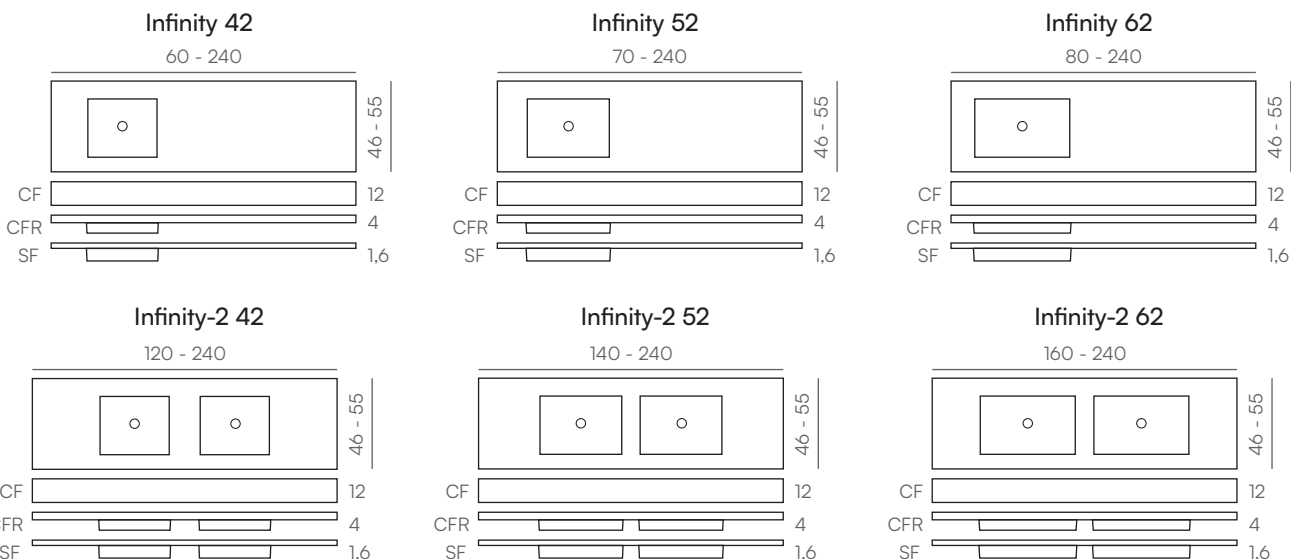

Fixing system

	Fixing system	Infinity CF 	Infinity CFR 	Infinity SF -
--	---------------	---	--	---------------

Towel rail (cm)

			Infinity CF
	Front towel rail Show	40 x 4	
	Right towel rail Show	40 x 4	
	Left towel rail Show	40 x 4	

Piani lavabo Infinity 52 CF Arabba capuccino 200x50 cm · Waschtische Infinity 52 CF Arabba capuccino 200x50 cm

Infinity

Standard

Ral / NCS

Naturally Made

Season

Misure · Abmessungen (cm)

NOTA: Le dimensioni massime possono variare di $\pm 0,5\%$ in lunghezza e larghezza.
HINWEIS: Die maximalen Abmessungen in Länge und Breite um $\pm 0,5\%$ variieren.