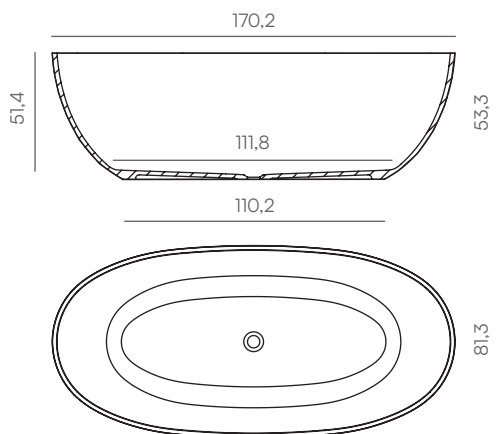

Bañera Lech - Baignoire Lech

Lech

Standard

blanco mate

Dimensiones • Dimensions (cm)

Desagüe • Bonde (mm)

Desagüe estándar
H79
Bonde standard
H79

Blanco mate

Inox

Accesorios • Accessoires (cm)

Reposacabezas
Appui-tête

30 x 7

Bandeja de apoyo *
Plateau pour baignoire *

Ø 26 x 7,5 x 4

* Disponible en blanco, negro y marfil. / Disponible en blanco, negro et marfil.

Accessories (cm)

Bath headrest

30 x 7

Bath tray

Ø 26 x 7,5 x 4

* Available in blanco, negro and marfil.

Technical information

ISO 22196:2007
Antibacterial certificate

acquabella

Vasca da bagno Lech · Badewanne Lech

Lech

Standard

blanco mate

Misure · Abmessungen (cm)

Scarichi · Abläufe (mm)

Scarico standard
H79
Standard Ablauf
H79