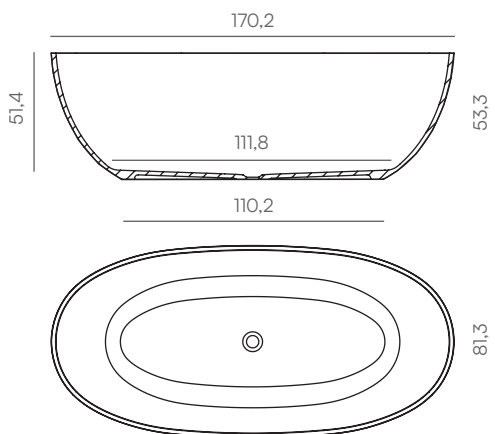

Bañera Lech - Baignoire Lech

Lech

Standard

blanco mate

Dimensiones • Dimensions (cm)

Desagüe • Bonde (mm)

Desagüe estándar
H79
Bonde standard
H79

Blanco mate

Inox

Accesorios • Accessoires (cm)

Reposacabezas
Appui-tête

30 x 7

Bandeja de apoyo *
Plateau pour baignoire *

Ø 26 x 7,5 x 4

* Disponible en blanco, negro y marfil. / Disponible en blanco, negro et marfil.

Lech

Standard

blanco mate

Sizes (cm)

Trap (mm)

Standard trap
H79

Blanco mate

Inox

Accessories (cm)

Bath headrest

30 x 7

Bath tray

Ø 26 x 7,5 x 4

* Available in blanco, negro and marfil.

Technical information

ISO 22196:2007
Antibacterial certificate