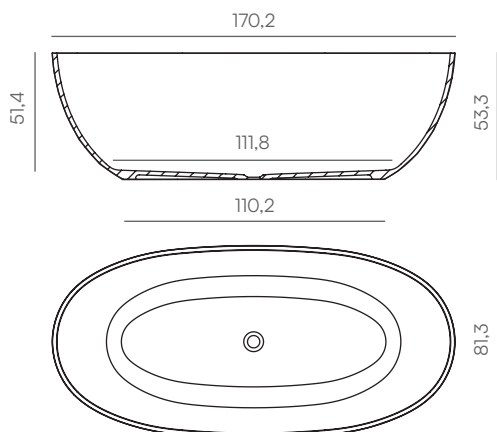

Lech

Standard

blanco mate

Sizes (cm)

Trap (mm)

Standard trap
H79

Blanco mate

Inox

Accessories (cm)

Bath headrest

30 x 7

Bath tray

Ø 26 x 7,5 x 4

* Available in blanco, negro and marfil.

Technical information

ISO 22196:2007
Antibacterial certificate

acquabella

Vasca da bagno Lech · Badewanne Lech

Lech

Standard

blanco mate

Misure · Abmessungen (cm)

Scarichi · Abläufe (mm)

Scarico standard
H79
Standard Ablauf
H79

Blanco mate

Inox

Accessori · Zubehör (cm)

Poggiatesta
Badewannenkopfstütze

30 x 7

Vassoio da bagno *
Wannenablage *

Ø 26 x 7,5 x 4

* Disponibile in blanco, negro e marfil. / Erhältlich in blanco, negro und marfil.