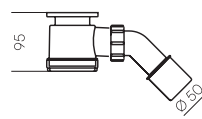

Bañera Lech - Baignoire Lech

Lech

Standard

blanco mate

Dimensiones • Dimensions (cm)

Desagüe • Bonde (mm)

Desagüe estándar
H79
Bonde standard
H79

Blanco mate

Inox

Accesorios • Accessoires (cm)

Reposacabezas
Appui-tête

30 x 7

Bandeja de apoyo *
Plateau pour baignoire *

Ø 26 x 7,5 x 4

* Disponible en blanco, negro y marfil. / Disponible en blanco, negro et marfil.

acquabella

Vasca da bagno Lech · Badewanne Lech

Lech

Standard

blanco mate

Misure · Abmessungen (cm)

Scarichi · Abläufe (mm)

Scarico standard
H79
Standard Ablauf
H79