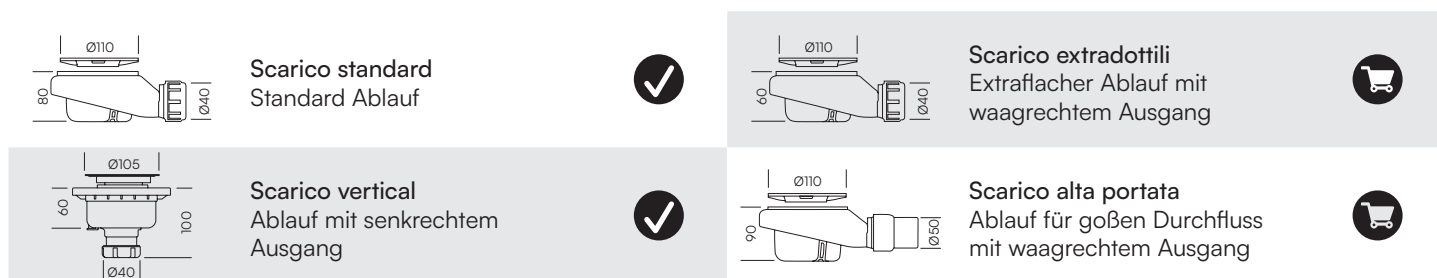

	A	B	C
	100	80/90	25
	120	80/90/100	25
	140	80/90	55
	150	80/90/100	55
	170	80/90/100	55
	190	80/90	55
	200	80/90/100	55

	A	B	C
	100	100	50

Finiture • Oberfläche

Bordi • Duschwanne rand (cm)

Griglia • Abdeckung

* Compreso un solo modello di griglia per piatto doccia.
* Pro Duschwanne ist nur ein Abdeckungsmodell enthalten.

Zoccoli per piatti • Sockel (cm)

Scarichi • Abläufe (mm)

* Compreso un solo modello di scarico per piatto doccia • Pro Duschwanne ist nur ein Abläufemodell enthalten.