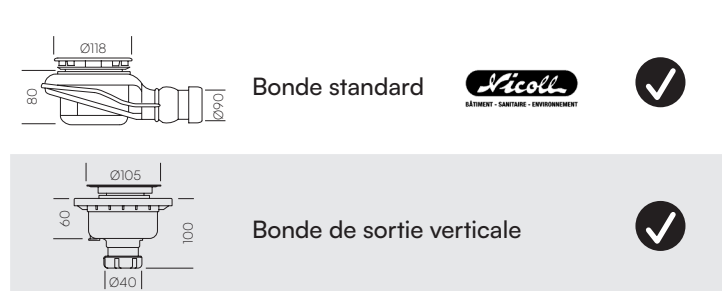

* N'est inclus qu'un seul modèle de grille par receveur de douche, à choisir entre: Mia, Geo ou Lux.

Bondes (mm)

Bonde standard

Bonde extraplate

Bonde de sortie verticale

Bonde de haut débit

* N'est inclus qu'un seul modèle de bonde par receveur de douche.