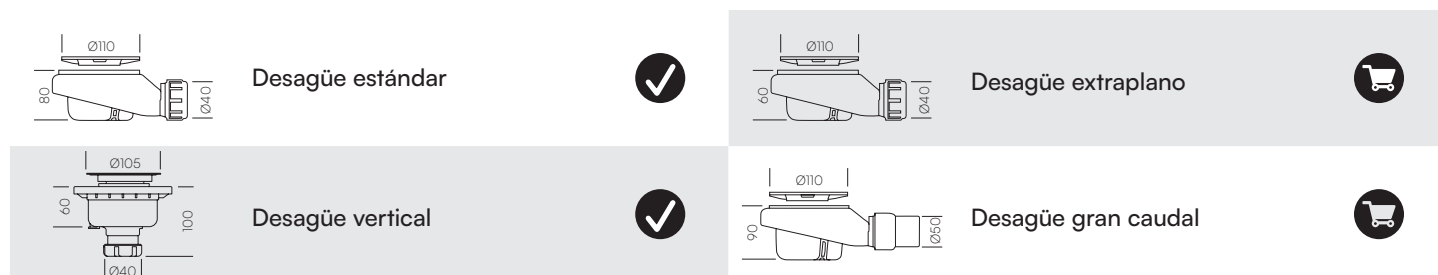

100 x

acquabella

Dimensiones (cm)

A	B	C
100	80/90	25
120	80/90/100	25
140	80/90	55
150	80/90/100	55
170	80/90/100	55
190	80/90	55
200	80/90/100	55

A	B	C
100	100	50

Textura

Moldura (cm)

Moldura

Nude

4,1 x 5

Rejilla

Zócalo de elevación (cm)

Zócalo

Nude 9 x 60 - 200

* Incluido un solo modelo de rejilla por plato de ducha, a elegir entre: Mia, Geo o Lux.

Desagües (mm)