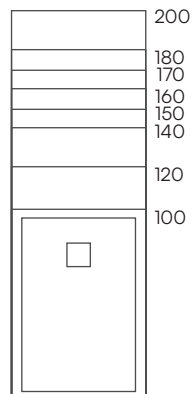

Arq Zero blanco 200x100 cm

Arq Zero

Standard

Ral / NCS

Naturally Made

Season

Dimensiones (cm)

70 x

80 x

90 x

100 x

acquabella

Dimensiones (cm)

A	B	C
100	70/80/90	25
120	70/80/90/100	25
140	70/80/90/100	25
150	70/80	25
160	70/80/90/100	25
170	70/80	25
180	70/80/90/100	25
200	70/80/90/100	25

A	B	C
100	100	50

Textura · Texture

Zócalo de elevación (cm)

Zócalo

Zero 9 x 60 - 200

Rejilla

* Incluido un solo modelo de rejilla por plato de ducha, a elegir entre: Mía, Geo o Lux.

Desagües (mm)

* Incluido un solo modelo de desagüe por plato de ducha.

70 x

80 x

90 x

100 x

acquabella

Dimensioni • Abmessungen (cm)

	A	B	C
	100	70/80/90	25
	120	70/80/90/100	25
	140	70/80/90/100	25
	150	70/80	25
	160	70/80/90/100	25
	170	70/80	25
	180	70/80/90/100	25
	200	70/80/90/100	25