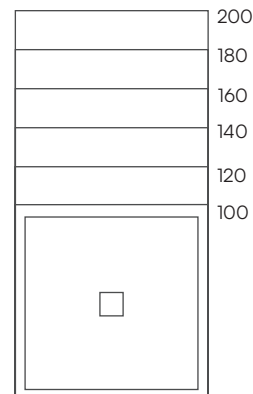

Arq Zero blanco 200x100 cm

Arq Zero

Standard

Ral / NCS

Naturally Made

Season

Dimensiones (cm)

70 x

80 x

90 x

100 x

acquabella

Dimensiones (cm)

A	B	C
100	70/80/90	25
120	70/80/90/100	25
140	70/80/90/100	25
150	70/80	25
160	70/80/90/100	25
170	70/80	25
180	70/80/90/100	25
200	70/80/90/100	25

A	B	C
100	100	50

Textura · Texture

Zócalo de elevación (cm)

Zócalo

Zero 9 x 60 - 200

Rejilla

* Incluido un solo modelo de rejilla por plato de ducha, a elegir entre: Mía, Geo o Lux.

Desagües (mm)

* Incluido un solo modelo de desagüe por plato de ducha.

70 x

80 x

90 x

100 x

acquabella

Dimensioni • Abmessungen (cm)

	A	B	C
	100	70/80/90	25
	120	70/80/90/100	25
	140	70/80/90/100	25
	150	70/80	25
	160	70/80/90/100	25
	170	70/80	25
	180	70/80/90/100	25
	200	70/80/90/100	25