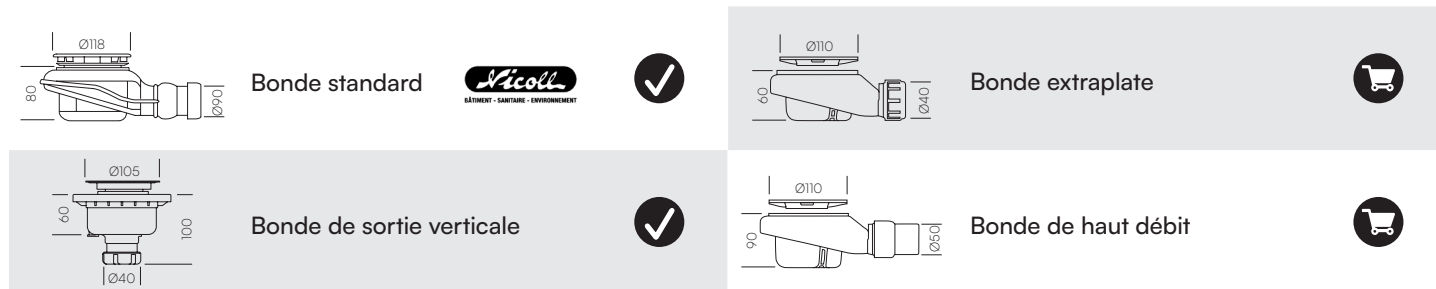

Habillage (cm)

Habillage

Zero 9 x 60 - 200

Grille

* N'est inclus qu'un seul modèle de grille par receveur de douche, à choisir entre: Mia, Geo ou Lux.

Bondes (mm)

* N'est inclus qu'un seul modèle de bonde par receveur de douche.