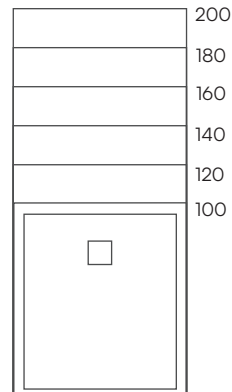

80 x

90 x

100 x

acquabella

Dimensiones (cm)

A	B	C
100	70/80/90	25
120	70/80/90/100	25
140	70/80/90/100	25
150	70/80	25
160	70/80/90/100	25
170	70/80	25
180	70/80/90/100	25
200	70/80/90/100	25

A	B	C
100	100	50

Standard

Ral / NCS

Naturally Made

Season

Sizes (cm)

70 x

80 x

90 x

100 x

acquabella

Sizes (cm)

A	B	C
100	70/80/90	25
120	70/80/90/100	25
140	70/80/90/100	25
150	70/80	25
160	70/80/90/100	25
170	70/80	25
180	70/80/90/100	25
200	70/80/90/100	25

A	B	C
100	100	50

Texture

Skirt (cm)

70 x

80 x

90 x

100 x

acquabella

Dimensioni • Abmessungen (cm)

	A	B	C
	100	70/80/90	25
	120	70/80/90/100	25
	140	70/80/90/100	25
	150	70/80	25
	160	70/80/90/100	25
	170	70/80	25
	180	70/80/90/100	25
	200	70/80/90/100	25