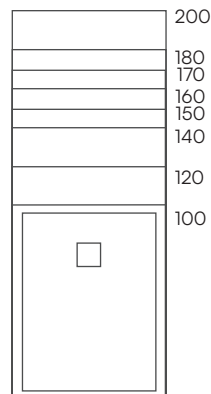

80 x

90 x

100 x

acquabella

Dimensiones (cm)

A	B	C
100	70/80/90	25
120	70/80/90/100	25
140	70/80/90/100	25
150	70/80	25
160	70/80/90/100	25
170	70/80	25
180	70/80/90/100	25
200	70/80/90/100	25

A	B	C
100	100	50

Standard

Ral / NCS

Naturally Made

Season

Dimensions (cm)

70 x

80 x

90 x

100 x

acquabella

Dimensions (cm)

A	B	C
100	70/80/90	25
120	70/80/90/100	25
140	70/80/90/100	25
150	70/80	25
160	70/80/90/100	25
170	70/80	25
180	70/80/90/100	25
200	70/80/90/100	25

A	B	C
100	100	50

Texture

70 x

80 x

90 x

100 x

acquabella

Dimensioni • Abmessungen (cm)

	A	B	C
	100	70/80/90	25
	120	70/80/90/100	25
	140	70/80/90/100	25
	150	70/80	25
	160	70/80/90/100	25
	170	70/80	25
	180	70/80/90/100	25
	200	70/80/90/100	25