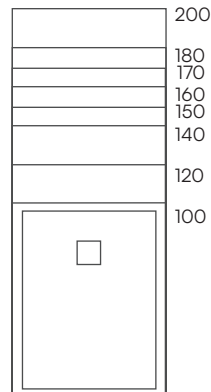

80 x

90 x

100 x

acquabella

Dimensiones (cm)

A	B	C
100	70/80/90	25
120	70/80/90/100	25
140	70/80/90/100	25
150	70/80	25
160	70/80/90/100	25
170	70/80	25
180	70/80/90/100	25
200	70/80/90/100	25

A	B	C
100	100	50

Standard

Ral / NCS

Naturally Made

Season

Sizes (cm)

70 x

80 x

90 x

100 x

acquabella

Sizes (cm)

A	B	C
100	70/80/90	25
120	70/80/90/100	25
140	70/80/90/100	25
150	70/80	25
160	70/80/90/100	25
170	70/80	25
180	70/80/90/100	25
200	70/80/90/100	25

A	B	C
100	100	50

Texture

Skirt (cm)

70 x

80 x

90 x

100 x

acquabella

Dimensioni • Abmessungen (cm)

	A	B	C
	100	70/80/90	25
	120	70/80/90/100	25
	140	70/80/90/100	25
	150	70/80	25
	160	70/80/90/100	25
	170	70/80	25
	180	70/80/90/100	25
	200	70/80/90/100	25