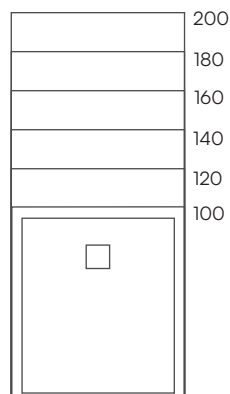

80 x

90 x

100 x

acquabella

Dimensiones (cm)

A	B	C
100	70/80/90	25
120	70/80/90/100	25
140	70/80/90/100	25
150	70/80	25
160	70/80/90/100	25
170	70/80	25
180	70/80/90/100	25
200	70/80/90/100	25

A	B	C
100	100	50

100 x

acquabella

Sizes (cm)

A	B	C
100	70/80/90	25
120	70/80/90/100	25
140	70/80/90/100	25
150	70/80	25
160	70/80/90/100	25
170	70/80	25
180	70/80/90/100	25
200	70/80/90/100	25

A	B	C
100	100	50

Texture

Skirt (cm)

acquabella

Arq Zero blanco 200x100 cm

Arq Zero

Standard

Ral / NCS

Naturally Made

Season

Misure • Abmessungen (cm)

70 x

80 x

90 x

100 x

acquabella

Dimensioni • Abmessungen (cm)

	A	B	C
	100	70/80/90	25
	120	70/80/90/100	25
	140	70/80/90/100	25
	150	70/80	25
	160	70/80/90/100	25
	170	70/80	25
	180	70/80/90/100	25
	200	70/80/90/100	25