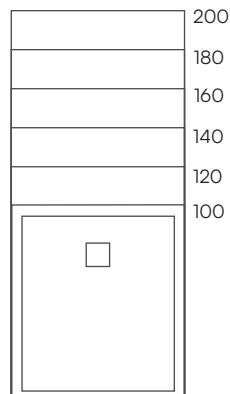

Arq Zero blanco 200x100 cm

Arq Zero

Standard

Ral / NCS

Naturally Made

Season

Dimensiones (cm)

70 x

80 x

90 x

100 x

acquabella

Dimensiones (cm)

A	B	C
100	70/80/90	25
120	70/80/90/100	25
140	70/80/90/100	25
150	70/80	25
160	70/80/90/100	25
170	70/80	25
180	70/80/90/100	25
200	70/80/90/100	25

A	B	C
100	100	50

Textura · Texture

Zócalo de elevación (cm)

Zócalo

Zero 9 x 60 - 200

Rejilla

* Incluido un solo modelo de rejilla por plato de ducha, a elegir entre: Mía, Geo o Lux.

Desagües (mm)

* Incluido un solo modelo de desagüe por plato de ducha.

70 x

80 x

90 x

100 x

acquabella

Dimensioni • Abmessungen (cm)

	A	B	C
	100	70/80/90	25
	120	70/80/90/100	25
	140	70/80/90/100	25
	150	70/80	25
	160	70/80/90/100	25
	170	70/80	25
	180	70/80/90/100	25
	200	70/80/90/100	25