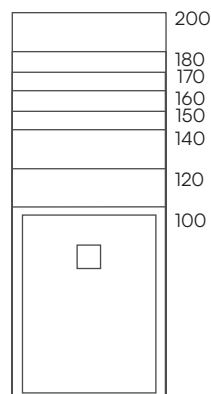

80 x

90 x

100 x

acquabella

Dimensiones (cm)

A	B	C
100	70/80/90	25
120	70/80/90/100	25
140	70/80/90/100	25
150	70/80	25
160	70/80/90/100	25
170	70/80	25
180	70/80/90/100	25
200	70/80/90/100	25

A	B	C
100	100	50

Textura · Texture

Zócalo de elevación (cm)

Zócalo

Zero 9 x 60 - 200

Rejilla

* Incluido un solo modelo de rejilla por plato de ducha, a elegir entre: Mía, Geo o Lux.

Desagües (mm)

* Incluido un solo modelo de desagüe por plato de ducha.

acquabella

Arq Zero blanco 200x100 cm

Arq Zero

Standard

Ral / NCS

Naturally Made

Season

Misure • Abmessungen (cm)

70 x

80 x

90 x

100 x

acquabella

Dimensioni • Abmessungen (cm)

	A	B	C
	100	70/80/90	25
	120	70/80/90/100	25
	140	70/80/90/100	25
	150	70/80	25
	160	70/80/90/100	25
	170	70/80	25
	180	70/80/90/100	25
	200	70/80/90/100	25