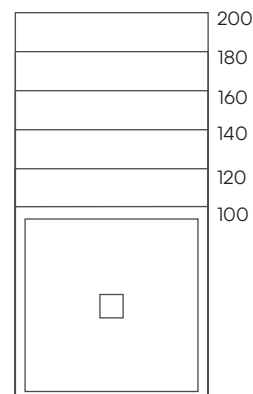

80 x

90 x

100 x

acquabella

Dimensiones (cm)

A	B	C
100	70/80/90	25
120	70/80/90/100	25
140	70/80/90/100	25
150	70/80	25
160	70/80/90/100	25
170	70/80	25
180	70/80/90/100	25
200	70/80/90/100	25

A	B	C
100	100	50

Textura · Texture

Zócalo de elevación (cm)

Zócalo

Zero 9 x 60 - 200

Rejilla

* Incluido un solo modelo de rejilla por plato de ducha, a elegir entre: Mía, Geo o Lux.

Desagües (mm)

* Incluido un solo modelo de desagüe por plato de ducha.

acquabella

Arq Zero blanco 200x100 cm

Arq Zero

Standard

Ral / NCS

Naturally Made

Season

Misure • Abmessungen (cm)

70 x

80 x

90 x

100 x

acquabella

Dimensioni • Abmessungen (cm)

	A	B	C
	100	70/80/90	25
	120	70/80/90/100	25
	140	70/80/90/100	25
	150	70/80	25
	160	70/80/90/100	25
	170	70/80	25
	180	70/80/90/100	25
	200	70/80/90/100	25