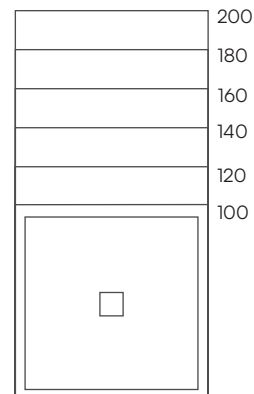

80 x

90 x

100 x

acquabella

Dimensiones (cm)

A	B	C
100	70/80/90	25
120	70/80/90/100	25
140	70/80/90/100	25
150	70/80	25
160	70/80/90/100	25
170	70/80	25
180	70/80/90/100	25
200	70/80/90/100	25

A	B	C
100	100	50

Standard

Ral / NCS

Naturally Made

Season

Dimensions (cm)

70 x

80 x

90 x

100 x

acquabella

Dimensions (cm)

A	B	C
100	70/80/90	25
120	70/80/90/100	25
140	70/80/90/100	25
150	70/80	25
160	70/80/90/100	25
170	70/80	25
180	70/80/90/100	25
200	70/80/90/100	25

A	B	C
100	100	50

Texture

70 x

80 x

90 x

100 x

acquabella

Dimensioni • Abmessungen (cm)

	A	B	C
	100	70/80/90	25
	120	70/80/90/100	25
	140	70/80/90/100	25
	150	70/80	25
	160	70/80/90/100	25
	170	70/80	25
	180	70/80/90/100	25
	200	70/80/90/100	25