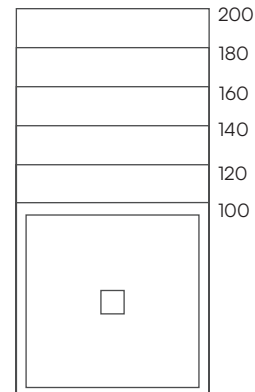

100 x

acquabella

Dimensions (cm)

A	B	C
100	70/80/90	25
120	70/80/90/100	25
140	70/80/90/100	25
150	70/80	25
160	70/80/90/100	25
170	70/80	25
180	70/80/90/100	25
200	70/80/90/100	25

A	B	C
100	100	50

Texture

Standard

Ral / NCS

Naturally Made

Season

Sizes (cm)

70 x

80 x

90 x

100 x

acquabella

Sizes (cm)

A	B	C
100	70/80/90	25
120	70/80/90/100	25
140	70/80/90/100	25
150	70/80	25
160	70/80/90/100	25
170	70/80	25
180	70/80/90/100	25
200	70/80/90/100	25

A	B	C
100	100	50

Texture

Skirt (cm)

70 x

80 x

90 x

100 x

acquabella

Dimensioni • Abmessungen (cm)

	A	B	C
	100	70/80/90	25
	120	70/80/90/100	25
	140	70/80/90/100	25
	150	70/80	25
	160	70/80/90/100	25
	170	70/80	25
	180	70/80/90/100	25
	200	70/80/90/100	25