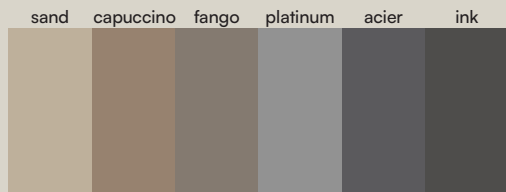

Ral / NCS

Naturally Made