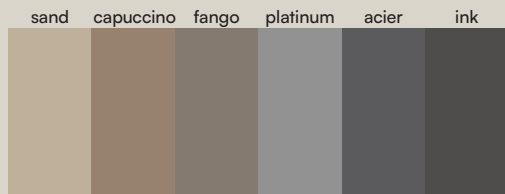

Ral / NCS

Naturally Made