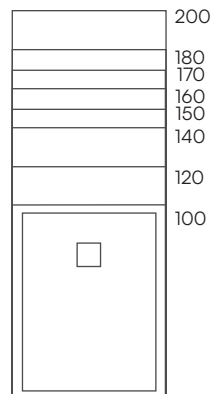

Arq Zero blanco 200x100 cm

Arq Zero

Standard

Ral / NCS

Naturally Made

Season

Dimensiones (cm)

70 x

80 x

90 x

100 x

acquabella

Dimensiones (cm)

A	B	C
100	70/80/90	25
120	70/80/90/100	25
140	70/80/90/100	25
150	70/80	25
160	70/80/90/100	25
170	70/80	25
180	70/80/90/100	25
200	70/80/90/100	25

A	B	C
100	100	50

Textura · Texture

Zócalo de elevación (cm)

Zócalo

Zero 9 x 60 - 200

Rejilla

* Incluido un solo modelo de rejilla por plato de ducha, a elegir entre: Mía, Geo o Lux.

Desagües (mm)

* Incluido un solo modelo de desagüe por plato de ducha.

70 x

80 x

90 x

100 x

acquabella

Dimensioni • Abmessungen (cm)

	A	B	C
	100	70/80/90	25
	120	70/80/90/100	25
	140	70/80/90/100	25
	150	70/80	25
	160	70/80/90/100	25
	170	70/80	25
	180	70/80/90/100	25
	200	70/80/90/100	25