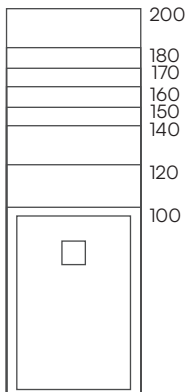

80 x

90 x

100 x

acquabella

Dimensiones (cm)

A	B	C
100	70/80/90	25
120	70/80/90/100	25
140	70/80/90/100	25
150	70/80	25
160	70/80/90/100	25
170	70/80	25
180	70/80/90/100	25
200	70/80/90/100	25

A	B	C
100	100	50

Standard

Ral / NCS

Naturally Made

Season

Sizes (cm)

70 x

80 x

90 x

100 x

acquabella

Sizes (cm)

A	B	C
100	70/80/90	25
120	70/80/90/100	25
140	70/80/90/100	25
150	70/80	25
160	70/80/90/100	25
170	70/80	25
180	70/80/90/100	25
200	70/80/90/100	25

A	B	C
100	100	50

Texture

Skirt (cm)

70 x

80 x

90 x

100 x

acquabella

Dimensioni • Abmessungen (cm)

	A	B	C
	100	70/80/90	25
	120	70/80/90/100	25
	140	70/80/90/100	25
	150	70/80	25
	160	70/80/90/100	25
	170	70/80	25
	180	70/80/90/100	25
	200	70/80/90/100	25