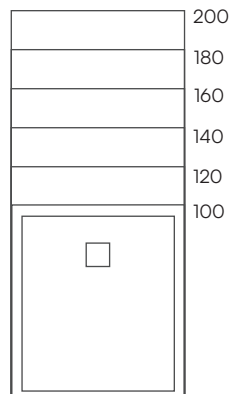

80 x

90 x

100 x

acquabella

Dimensiones (cm)

A	B	C
100	70/80/90	25
120	70/80/90/100	25
140	70/80/90/100	25
150	70/80	25
160	70/80/90/100	25
170	70/80	25
180	70/80/90/100	25
200	70/80/90/100	25

A	B	C
100	100	50

Standard

Ral / NCS

Naturally Made

Season

Dimensions (cm)

70 x

80 x

90 x

100 x

acquabella

Dimensions (cm)

A	B	C
100	70/80/90	25
120	70/80/90/100	25
140	70/80/90/100	25
150	70/80	25
160	70/80/90/100	25
170	70/80	25
180	70/80/90/100	25
200	70/80/90/100	25

A	B	C
100	100	50

Texture

70 x

80 x

90 x

100 x

acquabella

Dimensioni • Abmessungen (cm)

	A	B	C
	100	70/80/90	25
	120	70/80/90/100	25
	140	70/80/90/100	25
	150	70/80	25
	160	70/80/90/100	25
	170	70/80	25
	180	70/80/90/100	25
	200	70/80/90/100	25