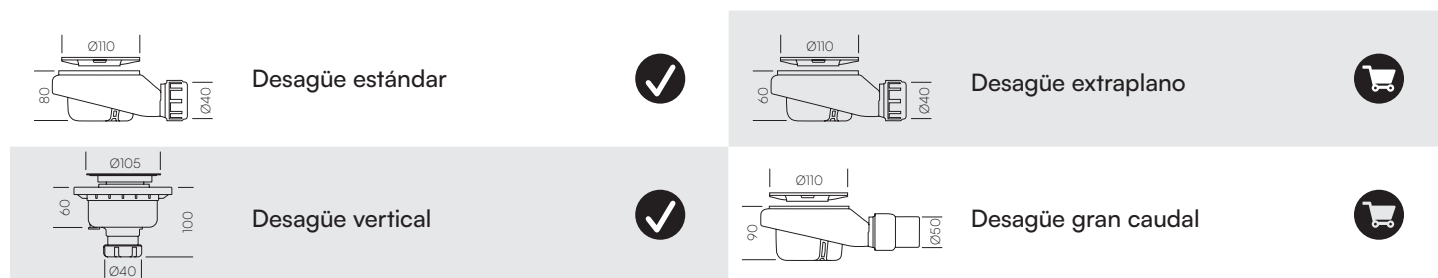

80 x

90 x

100 x

acquabella

Dimensiones (cm)

A	B	C
100	70/80/90	25
120	70/80/90/100	25
140	70/80/90/100	25
150	70/80	25
160	70/80/90/100	25
170	70/80	25
180	70/80/90/100	25
200	70/80/90/100	25

A	B	C
100	100	50

Textura · Texture

Zócalo de elevación (cm)

Zócalo

Zero 9 x 60 - 200

Rejilla

* Incluido un solo modelo de rejilla por plato de ducha, a elegir entre: Mía, Geo o Lux.

Desagües (mm)

* Incluido un solo modelo de desagüe por plato de ducha.