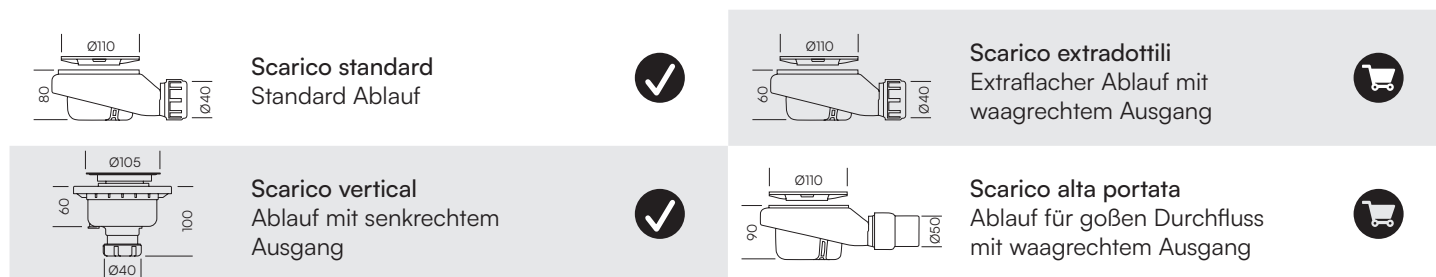

Scarichi • Abläufe (mm)

* Compreso un solo modello di scarico per piatto doccia • Pro Duschwanne ist nur ein Abläufemodell enthalten.

Specifiche tecniche • Technische spezifikationen

CLASS C UNE- EN 16165:2022 Allegato A - Anhang A Antiscivolo Classe C Rutschfestigkeit Klasse C	Facilità di taglio Einfach zu schneiden	0% Si Taglio sicuro. Materiale senza silice Sicherer Schnitt. Produkt ohne Silizium
NF XP P 05-010 Normativa francese PN 24 Französische Normative PN 24	Resistente allo shock termico Resistent gegen Temperaturschock	Resistente agli urti Schlagfest
Certificato antibatterico Zertifikat zur antibakteriellen Wirksamkeit	Resistente all'idrolisi. 0% poliestere orto-ftalico Resistent gegen Hydrolyse. 0% ortho-ftal-polyester	CLASS 1 UNE-EN 14527:2016 + A1:2019 Classe 1 Klasse 1