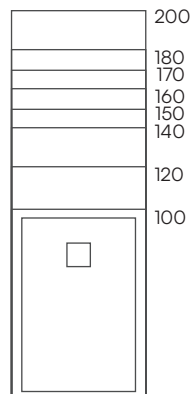

80 x

90 x

100 x

acquabella

Dimensiones (cm)

A	B	C
100	70/80/90	25
120	70/80/90/100	25
140	70/80/90/100	25
150	70/80	25
160	70/80/90/100	25
170	70/80	25
180	70/80/90/100	25
200	70/80/90/100	25

A	B	C
100	100	50

Standard

Ral / NCS

Naturally Made

Season

Dimensions (cm)

70 x

80 x

90 x

100 x

acquabella

Dimensions (cm)

A	B	C
100	70/80/90	25
120	70/80/90/100	25
140	70/80/90/100	25
150	70/80	25
160	70/80/90/100	25
170	70/80	25
180	70/80/90/100	25
200	70/80/90/100	25

A	B	C
100	100	50

Texture

70 x

80 x

90 x

100 x

acquabella

Dimensioni • Abmessungen (cm)

	A	B	C
	100	70/80/90	25
	120	70/80/90/100	25
	140	70/80/90/100	25
	150	70/80	25
	160	70/80/90/100	25
	170	70/80	25
	180	70/80/90/100	25
	200	70/80/90/100	25