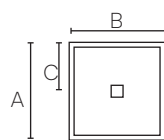

80 x

90 x

100 x

acquabella

Dimensiones (cm)

A	B	C
100	70/80/90	25
120	70/80/90/100	25
140	70/80/90/100	25
150	70/80	25
160	70/80/90/100	25
170	70/80	25
180	70/80/90/100	25
200	70/80/90/100	25

A	B	C
100	100	50

Textura · Texture

Zócalo de elevación (cm)

Zócalo

Zero 9 x 60 - 200

Rejilla

* Incluido un solo modelo de rejilla por plato de ducha, a elegir entre: Mía, Geo o Lux.

Desagües (mm)

* Incluido un solo modelo de desagüe por plato de ducha.

70 x

80 x

90 x

100 x

acquabella

Dimensioni • Abmessungen (cm)

	A	B	C
	100	70/80/90	25
	120	70/80/90/100	25
	140	70/80/90/100	25
	150	70/80	25
	160	70/80/90/100	25
	170	70/80	25
	180	70/80/90/100	25
	200	70/80/90/100	25