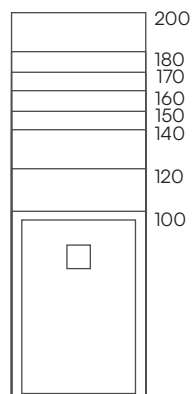

80 x

90 x

100 x

acquabella

Dimensiones (cm)

A	B	C
100	70/80/90	25
120	70/80/90/100	25
140	70/80/90/100	25
150	70/80	25
160	70/80/90/100	25
170	70/80	25
180	70/80/90/100	25
200	70/80/90/100	25

A	B	C
100	100	50

Textura · Texture

Zócalo de elevación (cm)

Zócalo

Zero 9 x 60 - 200

Rejilla

* Incluido un solo modelo de rejilla por plato de ducha, a elegir entre: Mía, Geo o Lux.

Desagües (mm)

* Incluido un solo modelo de desagüe por plato de ducha.

acquabella

Arq Zero blanco 200x100 cm

Arq Zero

Standard

Ral / NCS

Naturally Made

Season

Misure • Abmessungen (cm)

70 x

80 x

90 x

100 x

acquabella

Dimensioni • Abmessungen (cm)

	A	B	C
	100	70/80/90	25
	120	70/80/90/100	25
	140	70/80/90/100	25
	150	70/80	25
	160	70/80/90/100	25
	170	70/80	25
	180	70/80/90/100	25
	200	70/80/90/100	25