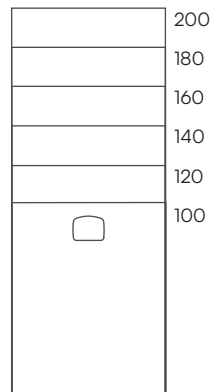

Areia Slate Evo NCS S 3030-Y80R 200x100 cm

Areia Slate Evo

Standard

Ral / NCS

Naturally Made

Season

Dimensions (cm)

70 x

80 x

90 x

100 x

acquabella

Dimensions (cm)

A	B	C
100	70/80/90	13,1
120	70/80/90/100	13,1
140	70/80/90/100	13,1
160	70/80/90/100	13,1
180	70/80/90/100	13,1
200	70/80/90/100	13,1

Texture

* Slate Evo, une nouvelle version de la texture traditionnelle Slate qui se fond progressivement jusqu'à la grille.