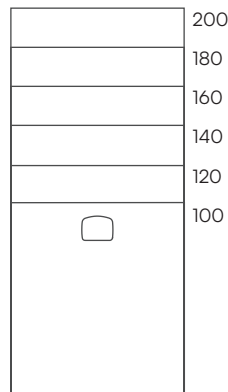

80 x

90 x

100 x

Dimensiones (cm)

A	B	C
100	70/80/90	13,1
120	70/80/90/100	13,1
140	70/80/90/100	13,1
160	70/80/90/100	13,1
180	70/80/90/100	13,1
200	70/80/90/100	13,1

Textura

* Slate Evo es una nueva versión de la tradicional textura Slate que se degrada progresivamente hasta alcanzar la rejilla.

Areia Slate Evo NCS S 3030-Y80R 200x100 cm

Areia Slate Evo

Standard

Ral / NCS

Naturally Made

Season

Dimensions (cm)

70 x

80 x

90 x

100 x

acquabella

Dimensions (cm)

A	B	C
100	70/80/90	13,1
120	70/80/90/100	13,1
140	70/80/90/100	13,1
160	70/80/90/100	13,1
180	70/80/90/100	13,1
200	70/80/90/100	13,1

Texture

* Slate Evo, une nouvelle version de la texture traditionnelle Slate qui se fond progressivement jusqu'à la grille.

Naturally Made

Season

Sizes (cm)

70 x

80 x

90 x

100 x

Sizes (cm)