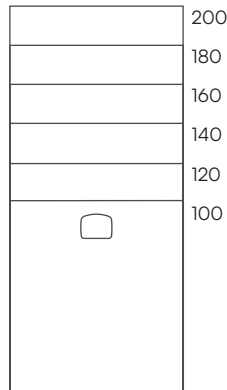

Naturally Made

Season

Sizes (cm)

70 x

80 x

90 x

100 x

Sizes (cm)

Areia Slate Evo

Standard

Ral / NCS

Naturally Made

Season

Misure • Abmessungen (cm)

70 x

80 x

90 x

100 x

Dimensioni • Abmessungen (cm)

A	B	C
100	70/80/90	13,1
120	70/80/90/100	13,1
140	70/80/90/100	13,1
160	70/80/90/100	13,1
180	70/80/90/100	13,1
200	70/80/90/100	13,1

Finiture • Oberfläche

* Slate Evo, una nuova versione della tradizionale texture Slate che degrada progressivamente fino alla griglia.