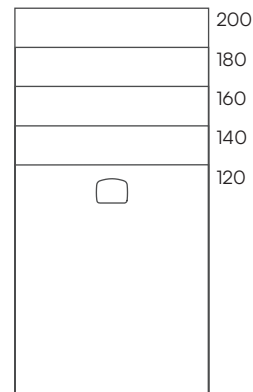

Areia Slate Evo NCS S 3030-Y80R 200x100 cm

Areia Slate Evo

Standard

Ral / NCS

Naturally Made

Season

Dimensiones (cm)

70 x

80 x

90 x

100 x

Dimensiones (cm)

A	B	C
100	70/80/90	13,1
120	70/80/90/100	13,1
140	70/80/90/100	13,1
160	70/80/90/100	13,1
180	70/80/90/100	13,1
200	70/80/90/100	13,1

Textura

* Slate Evo es una nueva versión de la tradicional textura Slate que se degrada progresivamente hasta alcanzar la rejilla.

Naturally Made

Season

Sizes (cm)

70 x

80 x

90 x

100 x

Sizes (cm)

Areia Slate Evo

Standard

Ral / NCS

Naturally Made

Season

Misure • Abmessungen (cm)

70 x

80 x