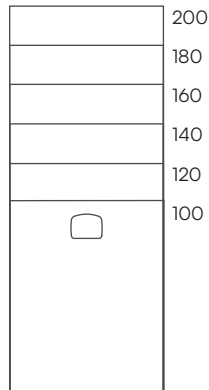

Areia Slate Evo

Standard

Ral / NCS

Naturally Made

Season

Misure • Abmessungen (cm)

70 x

80 x

90 x

100 x

Dimensioni • Abmessungen (cm)

A	B	C
100	70/80/90	13,1
120	70/80/90/100	13,1
140	70/80/90/100	13,1
160	70/80/90/100	13,1
180	70/80/90/100	13,1
200	70/80/90/100	13,1

Finiture • Oberfläche

* Slate Evo, una nuova versione della tradizionale texture Slate che degrada progressivamente fino alla griglia.