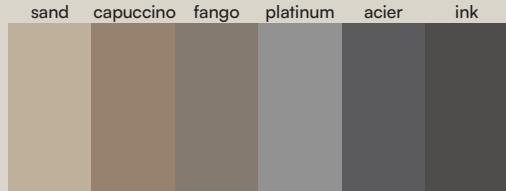

Ral / NCS

Naturally Made