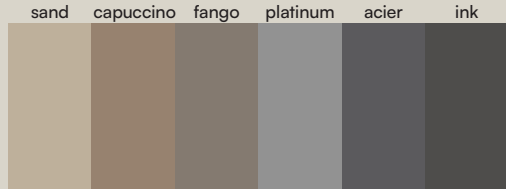

Ral / NCS

Naturally Made