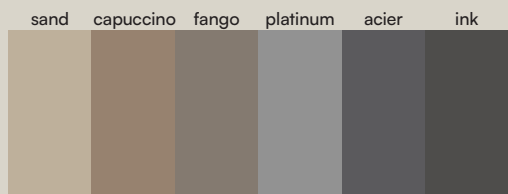

Ral / NCS

Naturally Made