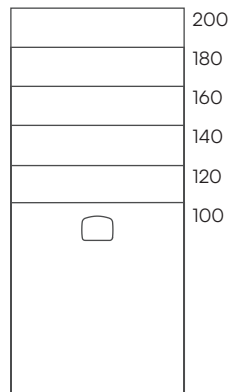

Areia Slate Evo NCS S 3030-Y80R 200x100 cm

Areia Slate Evo

Standard

Ral / NCS

Naturally Made

Season

Dimensiones (cm)

70 x

80 x

90 x

100 x

Dimensiones (cm)

A	B	C
100	70/80/90	13,1
120	70/80/90/100	13,1
140	70/80/90/100	13,1
160	70/80/90/100	13,1
180	70/80/90/100	13,1
200	70/80/90/100	13,1

Textura

* Slate Evo es una nueva versión de la tradicional textura Slate que se degrada progresivamente hasta alcanzar la rejilla.

Tapa

Zona de secado (cm)

Zócalo de elevación (cm)

Desagües (mm)

	Desagüe estándar		Desagüe extraplano
	Desagüe vertical		Desagüe gran caudal

* Incluido un solo modelo de desagüe por plato de ducha.

Especificaciones técnicas • Spécificités techniques

Naturally Made

Season

Sizes (cm)

70 x

80 x

90 x

100 x

Sizes (cm)