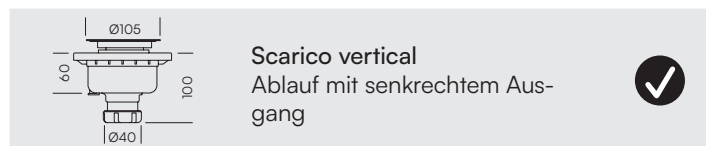

Slate 100 x 100

Zoccoli per piatti • Sockel (cm)

Zoccoli
Sockel

Slate 9 x 60 - 9 x 200

Scarichi • Abläufe (mm)

Scarico standard
Standard Ablauf

Scarico vertical
Ablauf mit senkrechtem Aus-
gang

Scarico extradottili
Extraflacher Ablauf mit waagre-
chtem Ausgang