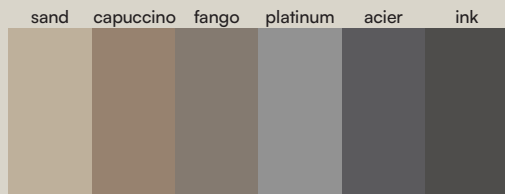

Ral / NCS

Naturally Made