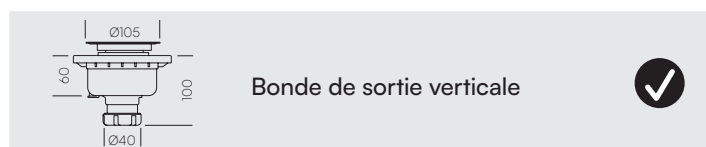

Bondes (mm)

* N'est inclus qu'un seul modèle de bonde par receveur de douche.

Spécificités techniques

UNE- EN 16165:2022 Annexe A
Antidérapant Classe C

Facile à découper

Découpe sûre-matériau sans silice

XP P 05-010
Normative française PN 24

Résistant au choc thermique

Résistant aux impacts

ISO 22196:2011
Certificat antibactérien

Résistant à l'hydrolyse.
0% polyester ortofóalico

UNE-EN 14527:2016 + A1:2019
Classe 1

Optionnel

Incluido

1PLAARSLE-02