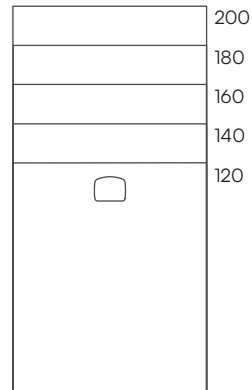

Naturally Made

Season

Sizes (cm)

70 x

80 x

90 x

100 x

Sizes (cm)

Areia Slate Evo

Standard

Ral / NCS

Naturally Made

Season

Misure • Abmessungen (cm)

70 x

80 x

90 x

100 x

Dimensioni • Abmessungen (cm)

A	B	C
100	70/80/90	13,1
120	70/80/90/100	13,1
140	70/80/90/100	13,1
160	70/80/90/100	13,1
180	70/80/90/100	13,1
200	70/80/90/100	13,1

Finiture • Oberfläche

* Slate Evo, una nuova versione della tradizionale texture Slate che degrada progressivamente fino alla griglia.