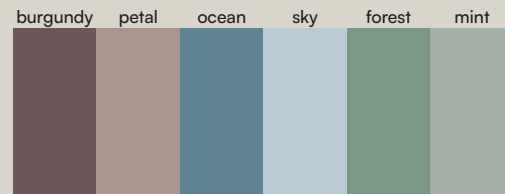

Areia Slate Evo

Standard

Ral / NCS

Naturally Made

Season

Dimensions (cm)

70 x

80 x

90 x

100 x