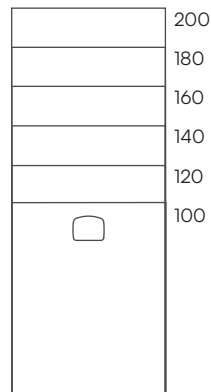

Areia Slate Evo NCS S 3030-Y80R 200x100 cm

Areia Slate Evo

Standard

Ral / NCS

Naturally Made

Season

Dimensiones (cm)

70 x

80 x

90 x

100 x

Dimensiones (cm)

A	B	C
100	70/80/90	13,1
120	70/80/90/100	13,1
140	70/80/90/100	13,1
160	70/80/90/100	13,1
180	70/80/90/100	13,1
200	70/80/90/100	13,1

Textura

* Slate Evo es una nueva versión de la tradicional textura Slate que se degrada progresivamente hasta alcanzar la rejilla.

Naturally Made

Season

Sizes (cm)

70 x

80 x

90 x

100 x

Sizes (cm)