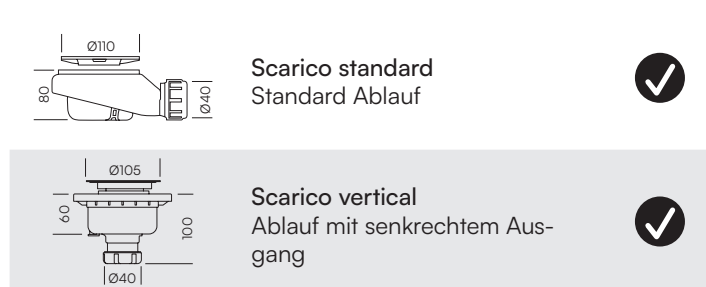

Slate 100 x 100

Zoccoli per piatti • Sockel (cm)

Zoccoli
Sockel

Slate 9 x 60 - 9 x 200

Scarichi • Abläufe (mm)

Scarico standard
Standard Ablauf

Scarico vertical
Ablauf mit senkrechtem Aus-
gang

Scarico extradottili
Extraflacher Ablauf mit waagre-
chtem Ausgang