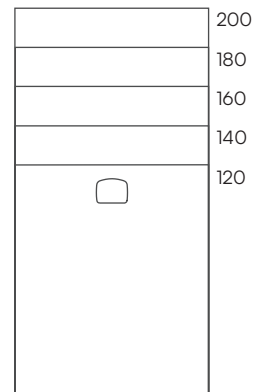

80 x

90 x

100 x

Dimensiones (cm)

A	B	C
100	70/80/90	13,1
120	70/80/90/100	13,1
140	70/80/90/100	13,1
160	70/80/90/100	13,1
180	70/80/90/100	13,1
200	70/80/90/100	13,1

Textura

* Slate Evo es una nueva versión de la tradicional textura Slate que se degrada progresivamente hasta alcanzar la rejilla.

Areia Slate Evo NCS S 3030-Y80R 200x100 cm

Areia Slate Evo

Standard

Ral / NCS

Naturally Made

Season

Dimensions (cm)

70 x

80 x

90 x

100 x

acquabella

Dimensions (cm)

A	B	C
100	70/80/90	13,1
120	70/80/90/100	13,1
140	70/80/90/100	13,1
160	70/80/90/100	13,1
180	70/80/90/100	13,1
200	70/80/90/100	13,1

Texture

* Slate Evo, une nouvelle version de la texture traditionnelle Slate qui se fond progressivement jusqu'à la grille.

Naturally Made

Season

Sizes (cm)

70 x

80 x

90 x

100 x

Sizes (cm)