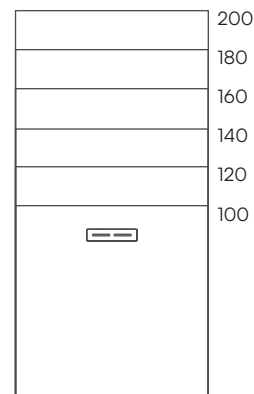

acquabella

Sizes (cm)

	A	B	C
	100	70/80/90/100	15
	120	70/80/90/100	15
	140	70/80/90/100	25
	160	70/80/90/100	25
	180	70/80/90/100	25
	200	70/80/90/100	25

Texture

Frame (cm)

Grid

Akron

Skirt (cm)

Alma Slate

Standard

Ral / NCS

Naturally Made

Season

Misure • Abmessungen (cm)

70 x

80 x

90 x

100 x

acquabella

Dimensioni • Abmessungen (cm)

	A	B	C
	100	70/80/90/100	15
	120	70/80/90/100	15
	140	70/80/90/100	25
	160	70/80/90/100	25
	180	70/80/90/100	25
	200	70/80/90/100	25

Finiture • Oberfläche