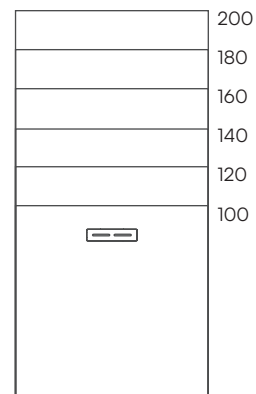

80 x

90 x

100 x

acquabella

Dimensiones (cm)

A	B	C
100	70/80/90/100	15
120	70/80/90/100	15
140	70/80/90/100	25
160	70/80/90/100	25
180	70/80/90/100	25
200	70/80/90/100	25

Textura

Moldura (cm)

Ral / NCS

Naturally Made

Season

Dimensions (cm)

70 x

80 x

90 x

100 x

acquabella

Dimensions (cm)

	A	B	C
	100	70/80/90/100	15
	120	70/80/90/100	15
	140	70/80/90/100	25
	160	70/80/90/100	25
	180	70/80/90/100	25
	200	70/80/90/100	25

Texture

Rebord (cm)

Grille

Akron

Habillage (cm)

90 x

100 x

acquabella

Dimensioni • Abmessungen (cm)

	A	B	C
	100	70/80/90/100	15
	120	70/80/90/100	15
	140	70/80/90/100	25
	160	70/80/90/100	25
	180	70/80/90/100	25
	200	70/80/90/100	25

Finiture • Oberfläche