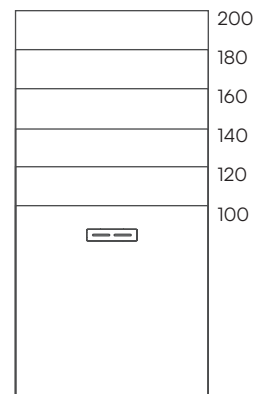

Alma Slate sky 200x100 cm

Alma Slate

Standard

Ral / NCS

Naturally Made

Season

Dimensiones (cm)

70 x

80 x

90 x

100 x

acquabella

Dimensiones (cm)

A	B	C
100	70/80/90/100	15
120	70/80/90/100	15
140	70/80/90/100	25
160	70/80/90/100	25
180	70/80/90/100	25
200	70/80/90/100	25

Textura

Moldura (cm)

Rejilla

Akron

Zócalo de elevación (cm)

Desagües (mm)

Válvula block estándar

Zona de secado (cm)

* Una válvula incluida por plato de ducha

Especificaciones técnicas

90 x

100 x

acquabella

Dimensioni • Abmessungen (cm)

	A	B	C
	100	70/80/90/100	15
	120	70/80/90/100	15
	140	70/80/90/100	25
	160	70/80/90/100	25
	180	70/80/90/100	25
	200	70/80/90/100	25

Finiture • Oberfläche