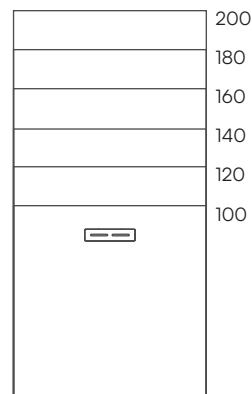

80 x

90 x

100 x

acquabella

Dimensiones (cm)

A	B	C
100	70/80/90/100	15
120	70/80/90/100	15
140	70/80/90/100	25
160	70/80/90/100	25
180	70/80/90/100	25
200	70/80/90/100	25

Textura

Moldura (cm)

Ral / NCS

Naturally Made

Season

Sizes (cm)

70 x

80 x

90 x

100 x

acquabella

Sizes (cm)

	A	B	C
	100	70/80/90/100	15
	120	70/80/90/100	15
	140	70/80/90/100	25
	160	70/80/90/100	25
	180	70/80/90/100	25
	200	70/80/90/100	25

Texture

Frame (cm)

Grid

Akron

Skirt (cm)

90 x

100 x

acquabella

Dimensioni • Abmessungen (cm)

	A	B	C
	100	70/80/90/100	15
	120	70/80/90/100	15
	140	70/80/90/100	25
	160	70/80/90/100	25
	180	70/80/90/100	25
	200	70/80/90/100	25

Finiture • Oberfläche