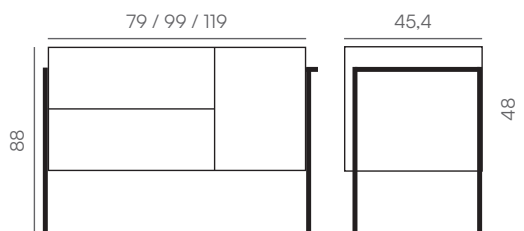

Complementi · Zubehör

Piedi + portasciugamano
Füße + Handtuchhalter

Nero / Schwarz