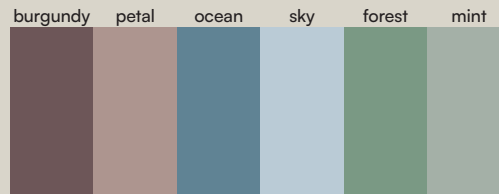

Estante Show blanco Beton blanco · Étagère Show blanco Beton blanco

Estante Corner Show negro Slate lava · Étagère Corner Show negro Slate lava

Estantes · Étagères

Show

Standard

Ral / NCS

Naturally Made

Season

0% Si
Material sin sílice
Matériel sans silice

Show blanco Beton shelf blanco

Corner Show negro Slate shelf lava

Shelf Show

Standard

Ral / NCS

Naturally Made

Season

Ripiano Show blanco Beton blanco - Ablage Show blanco Beton blanco

Ripiano Corner Show negro Slate lava - Ablage Corner Show negro Slate lava

Ripiano • Ablage

Show

Standard

Ral / NCS

Naturally Made

Season