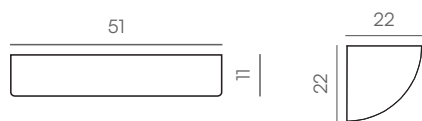

Ripiano Show blanco Beton blanco - Ablage Show blanco Beton blanco

Ripiano Corner Show negro Slate lava - Ablage Corner Show negro Slate lava

Ripiano • Ablage

Show

Standard

Ral / NCS

Naturally Made

Season

Misure • Abmessungen (cm)

Finiture • Oberfläche

* Struttura disponibile in acciaio lucido, bianco e nero.
 * Struktur in gebürstetem Stahl, Weiß oder Schwarz erhältlich.

Specifiche tecniche • Technische spezifikationen