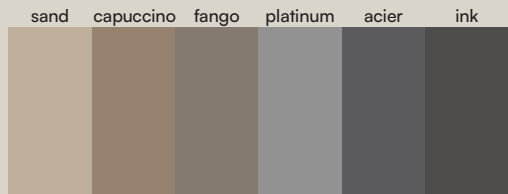

Estante Show blanco Beton blanco · Étagère Show blanco Beton blanco

Estante Corner Show negro Slate lava · Étagère Corner Show negro Slate lava

Estantes · Étagères

Show

Standard

Ral / NCS

Naturally Made

Season

0% Si
Material sin sílice
Matériel sans silice

Show blanco Beton shelf blanco

Corner Show negro Slate shelf lava

Shelf Show

Standard

Ral / NCS

Naturally Made

Season

Ripiano Show blanco Beton blanco - Ablage Show blanco Beton blanco

Ripiano Corner Show negro Slate lava - Ablage Corner Show negro Slate lava

Ripiano • Ablage

Show

Standard

Ral / NCS

Naturally Made

Season