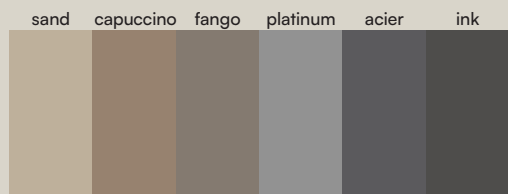

Estante Show blanco Beton blanco · Étagère Show blanco Beton blanco

Estante Corner Show negro Slate lava · Étagère Corner Show negro Slate lava

Estantes · Étagères

Show

Standard

Ral / NCS

Naturally Made

Season

0% Si
Material sin sílice
Matériel sans silice

Show blanco Beton shelf blanco

Corner Show negro Slate shelf lava

Shelf Show

Standard

Ral / NCS

Naturally Made

Season

Ripiano Show blanco Beton blanco - Ablage Show blanco Beton blanco

Ripiano Corner Show negro Slate lava - Ablage Corner Show negro Slate lava

Ripiano • Ablage

Show

Standard

Ral / NCS

Naturally Made

Season