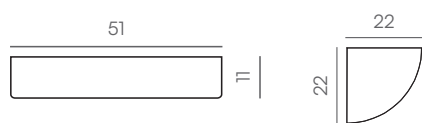

Estante Show blanco Beton blanco · Étagère Show blanco Beton blanco

Estante Corner Show negro Slate lava · Étagère Corner Show negro Slate lava

Estantes · Étagères

Show

Standard

Ral / NCS

Naturally Made

Season

Dimensiones · Dimensions (cm)

Textura · Texture

* Estructura disponible en acero pulido, blanco y negro.
* Structure disponible en acier poli, blanc et noir.

Especificaciones técnicas · Spécificités techniques