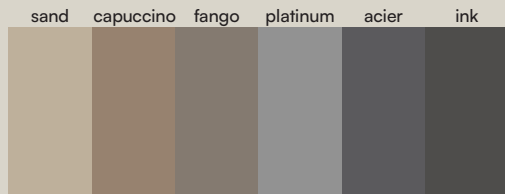

Ral / NCS

Naturally Made