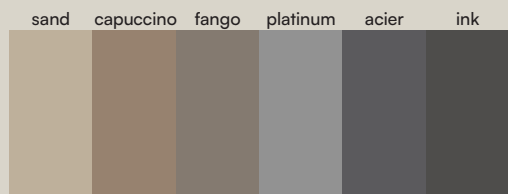

Estante Corner Show negro Slate lava - Étagère Corner Show negro Slate lava

Estante • Étagère

Corner Show

Standard

Ral / NCS

Naturally Made

Season

Dimensiones • Dimensions (cm)

Resistente a la hidrólisis.
0% poliéster ortoftálico
Résistant à l'hydrolyse.
0% polyester orthoftálico

Resistente a impactos
Résistant aux impacts

Material sin sílice
Matériel sans silice

Corner Show negro Slate shelf lava

Shelf

Corner Show

Standard

Ral / NCS

Naturally Made

Season

Sizes (cm)

* Available frame in shiny stainless steel, white and black.