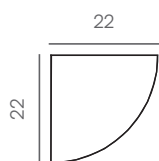

Estante Corner Show negro Slate lava - Étagère Corner Show negro Slate lava

Estante • Étagère

Corner Show

Standard

Ral / NCS

Naturally Made

Season

Dimensiones • Dimensions (cm)