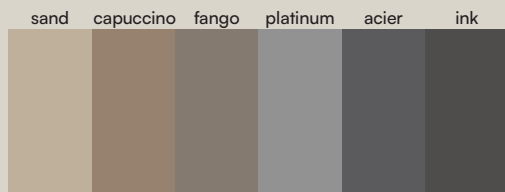

Resistente a la hidrólisis.
0% poliéster ortoftálico
Résistant à l'hydrolyse.
0% polyester orthoftálico

Resistente a impactos
Résistant aux impacts

Material sin sílice
Matériel sans silice

Corner Show negro Slate shelf lava

Shelf

Corner Show

Standard

Ral / NCS

Naturally Made

Season

Sizes (cm)

* Available frame in shiny stainless steel, white and black.

Texture

Technical information

ISO 22196:2011
Antibacterial certificate

Hydrolysis resistant.
0% ortoftal-polyester

Impact resistant

Material without silica

Ripiano Corner Show negro Slate lava · Ablage Corner Show negro Slate lava