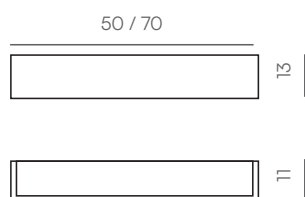

Estante Box Slate ink • Étagère Box Slate ink

Estante • Étagère

Box

Standard

Ral / NCS

Naturally Made

Season

Dimensiones • Dimensions (cm)