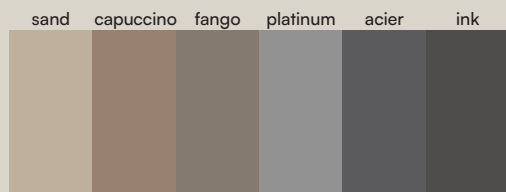

Estante Box Slate ink • Étagère Box Slate ink

Estante • Étagère

Box

Standard

Ral / NCS

Naturally Made

Season

Dimensiones • Dimensions (cm)