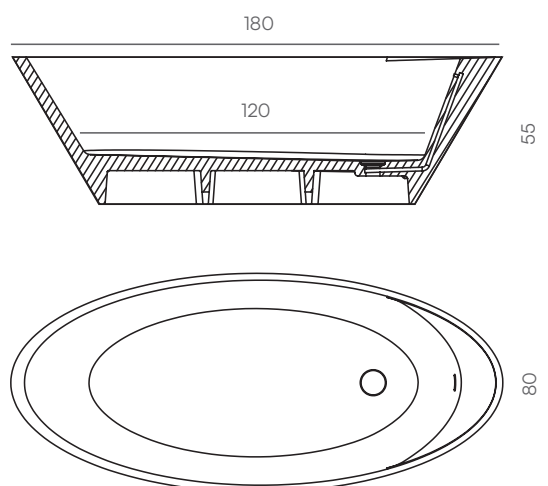

Reposacabezas
Appui-tête

30 x 7

Bandeja de apoyo
Plateau pour baignoire

Ø 26 x 7,5 x 4

* Disponible en blanco, negro y marfil. / Disponible en blanco, negro et marfil.

Especificaciones técnicas • Spécificités techniques

Sizes (cm)

acquabella

Texture

Finitions

OPAL

OPAL COLORS

Trap (mm)

Standard trap H98-A

Accessories (cm)

Bath headrest

30 x 7

Bath tray

Ø 26 x 7,5 x 4

* Available in blanco, negro and marfil.

Technical information

ISO 22196:2011
Antibacterial certificate