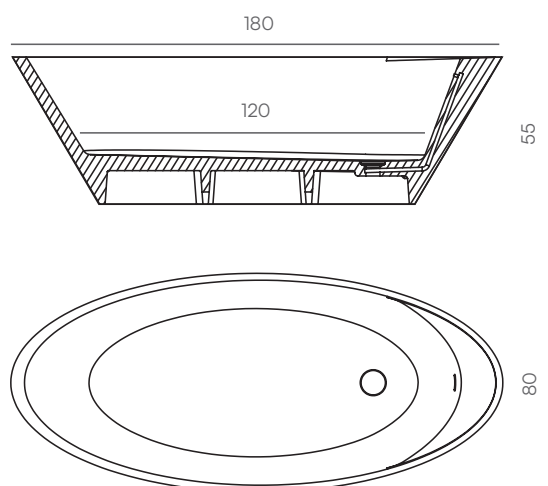

Bañera Opal Quiz negro • Baignoire Opal Quiz negro

Opal Quiz

Standard

Ral / NCS

Naturally Made

Season

Dimensiones • Dimensions (cm)

NOTA: Las medidas máximas pueden variar entre ±0,5% en largo y ancho.
NOTE: Les dimensions maximales peuvent varier aprox. ± 0,5%.

Reposacabezas
Appui-tête

30 x 7

Bandeja de apoyo
Plateau pour baignoire

Ø 26 x 7,5 x 4

* Disponible en blanco, negro y marfil. / Disponible en blanco, negro et marfil.

Especificaciones técnicas • Spécificités techniques

Accessories (cm)

Bath headrest

30 x 7

Bath tray

Ø 26 x 7,5 x 4

* Available in blanco, negro and marfil.

Technical information

ISO 22196:2011
Antibacterial certificate