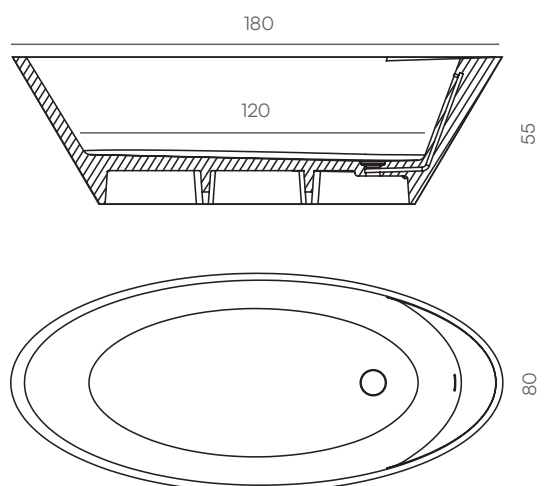

Accessories (cm)

Bath headrest

30 x 7

Bath tray

Ø 26 x 7,5 x 4

* Available in blanco, negro and marfil.

Technical information

ISO 22196:2011
Antibacterial certificate

Standard

Ral / NCS

Naturally Made

Season

Misure · Abmessungen (cm)

acquabella

Finiture • Oberfläche

Gamma • Bereich

OPAL

OPAL COLORS

Scarico • Abläufe (mm)

Scarico standard H98-A
Standard Ablauf H98-A

Accessori • Zubehör (cm)

Poggiatesta
Badewannenkopfstütze

30 x 7

Vassoio da bagno *
Wannenablage *

Ø 26 x 7,5 x 4

* Disponibile in bianco, negro e marfil. / Erhältlich in blanco, negro und marfil.

Specifiche tecniche • Technische spezifikationen

ISO 22196:2011
Certificato antibatterico
Zertifikat zur antibakteriellen
Wirksamkeit