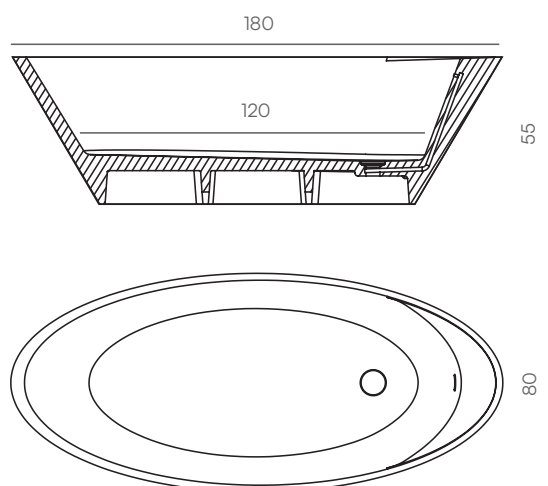

Dimensiones • Dimensions (cm)