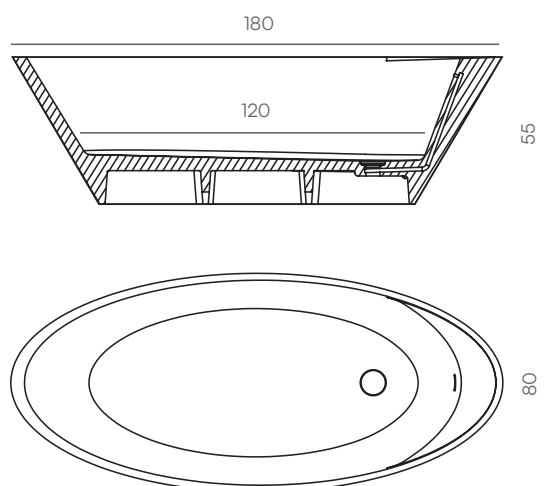

Bath headrest

30 x 7

Bath tray

Ø 26 x 7,5 x 4

* Available in blanco, negro and marfil.

Technical information

ISO 22196:2011
Antibacterial certificate

Resistant to thermal shock

Season

Misure · Abmessungen (cm)

acquabella

Finiture • Oberfläche

Gamma • Bereich

OPAL

OPAL COLORS

Scarico • Abläufe (mm)

Scarico standard H98-A
Standard Ablauf H98-A

Accessori • Zubehör (cm)

Poggiatesta
Badewannenkopfstütze

30 x 7

Vassoio da bagno *
Wannenablage *

Ø 26 x 7,5 x 4

* Disponibile in bianco, negro e marfil. / Erhältlich in blanco, negro und marfil.