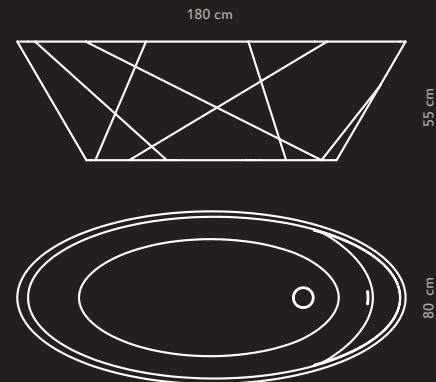

The Opal Quiz freestanding bath has an exquisite design that reflects a brand trajectory based on innovation, where textures stand out as part of a design that is ready to reinvent everything we thought a bath could be.

Anlässlich seines 25-jährigen Bestehens konzipierte Acquabella seine bahnbrechendste Textur, Quiz: ein Set aus drei seiner charakteristischsten Texturen, die durch ein geometrisches Spiel vereint wurden, mit dem es gelang, Badezimmerausstattungen in magnetische Haute-Couture-Stücke zu verwandeln. Heute nimmt diese in Europa weithin preisgekrönte Textur zur Verwendung in der Smart Quiz Duschwanne eine neue Form an, um Platz für die erste Akron-Duschwanne auf dem Markt zu machen.

Die freistehende Duschwanne Opal Quiz hat ein exquisites Design, das eine auf Innovation basierende Markenquote widerspiegelt, bei der Texturen unter einem Design zum Vorschein kommen. die unser Konzept der Badewanne neu erfinden.

Medidas standard Dimensions standard Misure standard Standard Sizes Standardabmessungen