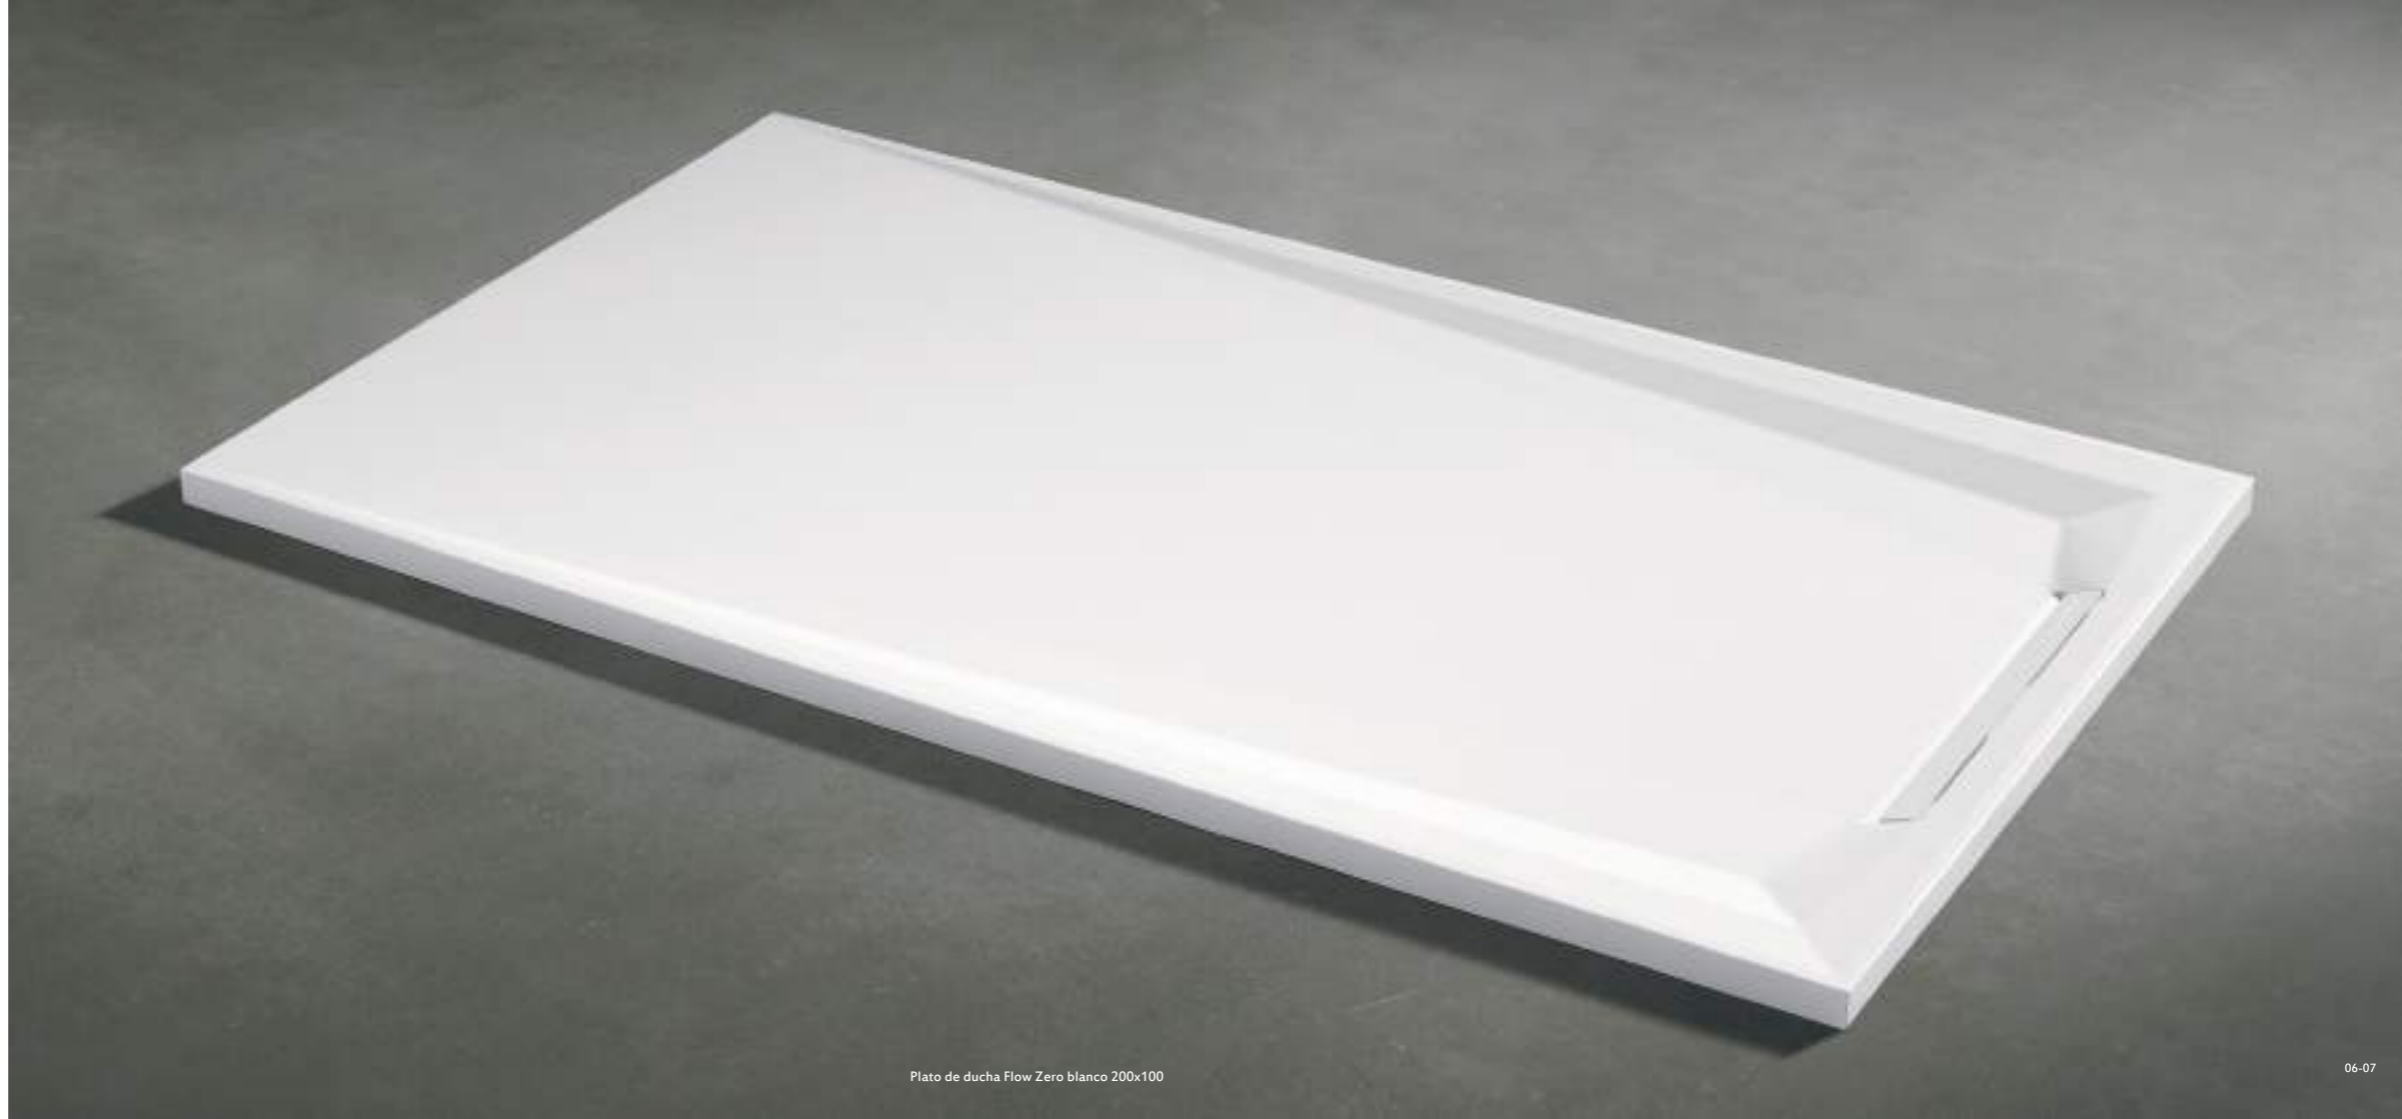

Plato de ducha Flow Zero blanco 200x100