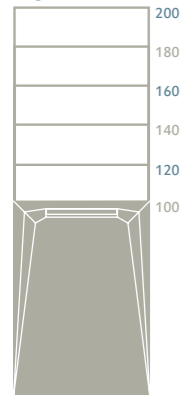

Medidas standard

Dimensions standard > Misure standard > Standard Sizes > Standardabmessungen

Platos de ducha

Receveurs de douche > Piatti doccia > Shower trays > Duschwannen

Paneles

Panneaux > Pannelli > Panels > Wandpaneele

Desagtie line standard

Bonde line standard > Scarico line standard > Line Standard trap > Standard line ablauf

70 x