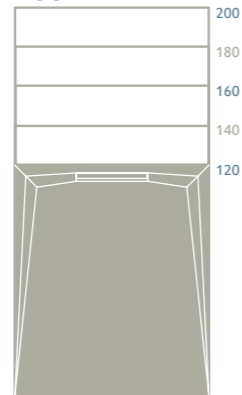

Medidas standard

Dimensions standard > Misure standard > Standard Sizes > Standardabmessungen

Platos de ducha

Receveurs de douche > Piatti doccia > Shower trays > Duschwannen

Paneles

Panneaux > Pannelli > Panels > Wandpaneele

Desagtie line standard

Bonde line standard > Scarico line standard > Line Standard trap > Standard line ablauf

70 x

80 x

90 x

100 x

120 x

3,0
cm

Disponibile tapa Akron
cache bonde Akron disponible
Disponibile copripiatta in Akron
Cover Akron available
Verfügbar abdeckung Akron