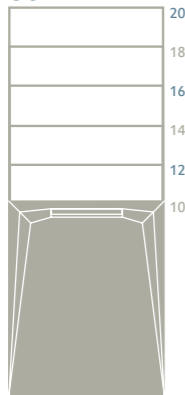

Medidas standard

Dimensions standard > Misure standard > Standard Sizes > Standardabmessungen

Platos de ducha

Receveurs de douche > Piatti doccia > Shower trays > Duschwannen

Paneles

Panneaux > Pannelli > Panels > Wandpaneele

Desagtie line standard

Bonde line standard > Scarico line standard > Line Standard trap > Standard line ablauf

70 x

80 x

90 x

100 x

120 x

3,0
cm

Disponibile tapa Akron
cache bonde Akron disponible
Disponibile copripiatta in Akron
Cover Akron available
Verfügbar abdeckung Akron